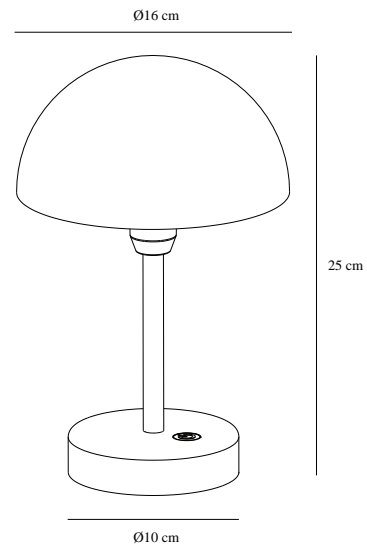

# ELLEN TO-GO | BATTERILAMPE | OLIVEN GRØNN nordlux®

2418015023

Spenning (V): 3,7 Volt  
IP-grad: IP44  
Klasse (Klasse 1, Klasse 2, Klasse 3): Klasse 3 (12V)  
Pæresokkel: LED Module  
Bryter plassering: På fotplaten  
Parallellkobling: False

Primært materiale: Aluminium  
Sekundært materiale: Plast  
Kabelfarge: Sort  
Kabellengde (cm): 100  
Kabelens overflatemateriale: Plast  
Kan kabelen byttes ut?: False  
Farge: Oliven grønn

Høyde (cm): 25  
Skjerm diameter (cm): 16  
EAN: 5704924017506  
TUN: 2366795  
Artikkelnummer: 2418015023  
Stk. per master box: 3

Høyde på salgseske (cm): 27.5  
Bredde på salgseske (cm): 19.5  
Dybde på salgseske (cm): 19.5  
Volum i salgseske m<sup>3</sup>: 0.0105  
Produktets nettovekt (kg): 0.62

Lysstyrke (Lumen): 300  
Fargetemperatur (K): 3000K  
Ra-verdi : 80  
Levetid (timer): 30000  
Batteritid for hver lumen: 300lm, 4h; 200lm, 6h; 100lm, 12h  
Batterilading 0 %–100 % (t): 3  
Energiklasse: F  
Faktisk strømbruk (W): 2.8