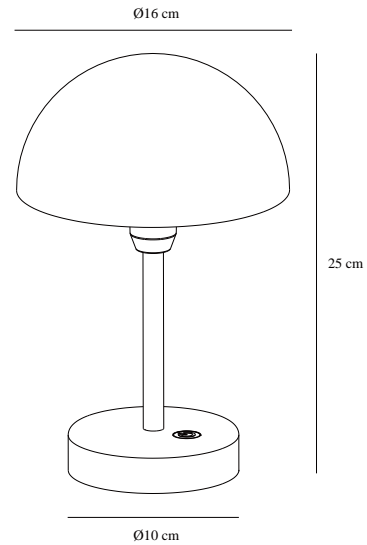

ELLEN TO-GO | BATTERILAMPE | OLIVEN GRØNN nordlux®

2418015023

Spenning (V): 3,7 Volt
IP-grad: IP44
Klasse (Klasse 1, Klasse 2, Klasse 3): Klasse 3 (12V)
Pæresokkel: LED Module
Bryter plassering: På fotplaten
Parallellkobling: False

Primært materiale: Aluminium
Sekundært materiale: Plast
Kabelfarge: Sort
Kabellengde (cm): 100
Kabelens overflatemateriale: Plast
Kan kabelen byttes ut?: False
Farge: Oliven grønn

Høyde (cm): 25
Skjerm diameter (cm): 16
EAN: 5704924017506
TUN: 2366795
Artikkelnummer: 2418015023
Stk. per master box: 3

Høyde på salgseske (cm): 27.5
Bredde på salgseske (cm): 19.5
Dybde på salgseske (cm): 19.5
Volum i salgseske m³: 0.0105
Produktets nettovekt (kg): 0.62

Lysstyrke (Lumen): 300
Fargetemperatur (K): 3000K
Ra-verdi: 80
Levetid (timer): 30000
Batteritid for hver lumen: 300lm, 4h; 200lm, 6h; 100lm, 12h
Batterilading 0 %–100 % (t): 3
Energiklasse: Exempt
Faktisk strømbruk (W): 2.8