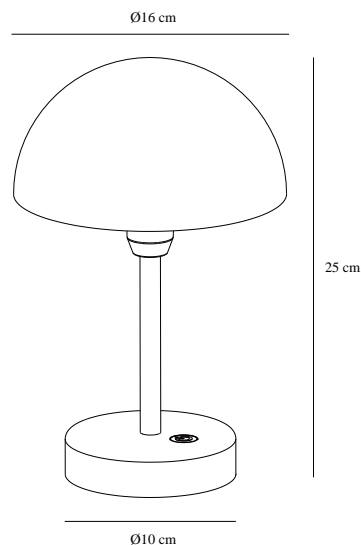

# ELLEN TO-GO | UPPLADDNINGSBAR LAMPA | OLIVEN GRÖN

nordlux®

2418015023

Spänning (V): 3,7 Volt

IP-grad: IP44

Klass (Klass 1, Klass 2, Klass 3):

Klass 3 (12V)

Lampfattning: LED Module

Placering strömbrytare: På fotplattan

Parallellkoppling: False

Primärt material: Aluminium

Sekundärt material: Plast

Kabelfärg: Svart

Kabellängd (cm): 100

Ytmaterial på kabeln: Plast

Är kabeln utbytbar?: False

Färg: Oliven grön

Höjd (cm): 25

Skärmdiameter (cm): 16

EAN: 5704924017506

TUN: 2366795

Artikelnummer: 2418015023

Antal per kolla: 3

Säljförpackning höjd (cm): 27.5

Säljförpackning bredd cm: 19.5

Säljförpackning djup (cm): 19.5

Säljförpackning volym m<sup>3</sup>: 0.0105

Produktens nettovikt (kg): 0.62

Ljusstyrka (lumen): 300

Färgtemperatur (K): 3000K

Ra-värde : 80

Livslängd (timmar): 30000