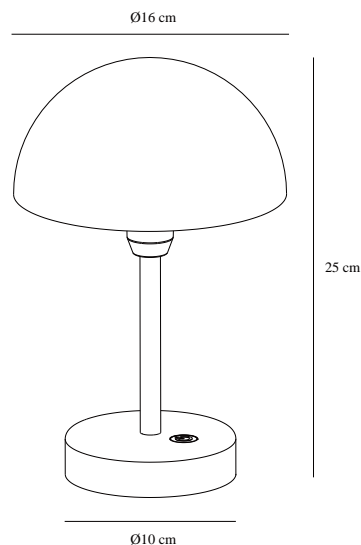

ELLEN TO-GO | UPPLADDNINGSBAR LAMPA | OLIVEN GRÖN

nordlux®

2418015023

Spänning (V): 3,7 Volt

IP-grad: IP44

Klass (Klass 1, Klass 2, Klass 3):

Klass 3 (12V)

Lampfättning: LED Module

Placering strömbrytare: På fotplattan

Parallellkoppling: False

Primärt material: Aluminium

Sekundärt material: Plast

Kabelfärg: Svart

Kabellängd (cm): 100

Ytmaterial på kabeln: Plast

Är kabeln utbytbar?: False

Färg: Oliven grön

Höjd (cm): 25

Skärmdiameter (cm): 16

EAN: 5704924017506

TUN: 2366795

Artikelnummer: 2418015023

Antal per kolla: 3

Säljförpackning höjd (cm): 27.5

Säljförpackning bredd cm: 19.5

Säljförpackning djup (cm): 19.5

Säljförpackning volym m³: 0.0105

Produktens nettovikt (kg): 0.62

Ljusstyrka (lumen): 300

Färgtemperatur (K): 3000K

Ra-värde : 80

Livslängd (timmar): 30000

Batteritid för varje lumen: 300lm,

4h; 200lm, 6h; 100lm, 12h

Batteriuppladdning 0 %–100 %

(h): 3

Energiklass: F

Faktisk watt (W): 2.8

- Bekvämt, nedåtriktat ljus
- Lång batteritid
- Högt lumenvärde med dimning i tre steg
- Lämplig för inom- och utomhusbruk (IP44)
- Laddningsstation ingår
- Fem års LED-garanti

Med sina referenser till minimalistisk och tidlös skandinavisk design passar Ellen perfekt in i de flesta omgivningar. Denna bärbara "miniversion" kan användas både inomhus och utomhus och kan dimmas i tre steg för att skapa den perfekta stämningen. Du laddar enkelt batteriet genom att placera lampan på den medföljande laddningsstationen.