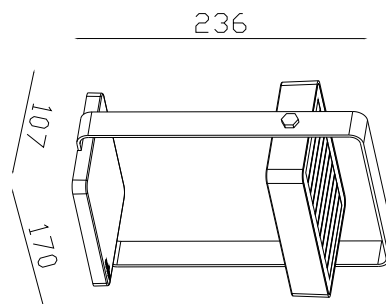

SAULIO SOLAR | AKKULEUCHE | SCHWARZ

2418035003

nordlux®

Spannung (V): 5 Volt
IP-Grad: IP44
Klasse (Klasse 1, Klasse 2, Klasse 3): Klasse 3 (12V)
Leuchtmittelsockel: LED Module
Schalterplatzierung: Auf der Leuchte

Hauptmaterial: Aluminium
Sekundärmaterial: Plastik
Kabel Farbe: Schwarz
Kabel Länge (cm): 100
Oberflächenmaterial Kabel: Plastik
Farbe: Schwarz

Höhe (cm): 23.6
Breite (cm): 17
Neigungswinkel (°): 360
EAN: 5704924017513
TUN: 2366796
Artikelnummer: 2418035003
Stück pro Hauptkarton: 3
Verkaufsbox Höhe (cm): 25.5

Verkaufsbox Breite (cm): 19
Verkaufsbox Tiefe (cm): 5.5
Verkaufsbox Volumen m³: 0.0027
Produkt Nettogewicht (kg): 0.85

Helligkeit des Lichts (Lumen): 200
Farbtemperatur (K): 3000K
Ra-Wert : 80
Lebensdauer (Std.): 25000
Batterielebensdauer pro Lumen:
200lm/6h; 80lm/8h; 30lm/24h
Batterie aufladen 0 %–100 % (h):
4
Energieklasse: Exempt
Tatsächliche Watt (W): 3.5

- Laden über Solarzellen • 3-stufige Moodmaker™-Dimmfunktion
- 5 Jahre LED-Garantie

Saulio, eine kunstvolle Lampe – entworfen vom dänischen Designduo Says Who – ist eine tragbare, solarbetriebene Lampe in einem einfachen, eleganten Design. Saulio lädt sich tagsüber durch Sonnenlicht auf und kann in drei Stufen gedimmt werden, um stets die perfekte Stimmung zu schaffen. Nehmen Sie die Lampe am Griff und stellen Sie sie genau dort hin, wo Sie sie brauchen.