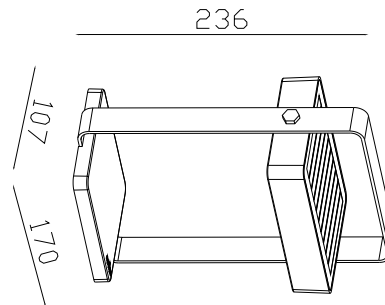

SAULIO SOLAR | AKKULEUCHE | SCHWARZ

2418035003

nordlux®

Spannung (V): 5 Volt
IP-Grad: IP44
Klasse (Klasse 1, Klasse 2, Klasse 3): Klasse 3 (12V)
Leuchtmittelsockel: LED Module
Schalterplatzierung: Auf der Leuchte
Parallelschaltung: False

Hauptmaterial: Aluminium
Sekundärmaterial: Plastik
Kabel Farbe: Schwarz
Kabel Länge (cm): 100
Oberflächenmaterial Kabel: Plastik
Farbe: Schwarz

Höhe (cm): 23.6
Breite (cm): 17
Neigungswinkel (°): 360
EAN: 5704924017513
TUN: 2366796
Artikelnummer: 2418035003
Stück pro Hauptkarton: 3
Verkaufsbox Höhe (cm): 25.5

Verkaufsbox Breite (cm): 19
Verkaufsbox Tiefe (cm): 5.5
Verkaufsbox Volumen m³: 0.0027
Produkt Nettogewicht (kg): 0.85

Helligkeit des Lichts (Lumen): 200
Farbtemperatur (K): 3000K
Ra-Wert : 80
Lebensdauer (Std.): 25000
Batterielebensdauer pro Lumen:
200lm/6h; 80lm/8h; 30lm/24h
Batterie aufladen 0 %–100 % (h):
4
Tatsächliche Watt (W): 3.5

- Laden über Solarzellen
- 3-stufige Moodmaker™-Dimmfunktion
- 5 Jahre LED-Garantie

Saulio, eine kunstvolle Lampe – entworfen vom dänischen Designduo Says Who – ist eine tragbare, solarbetriebene Lampe in einem einfachen, eleganten Design. Saulio lädt sich tagsüber durch Sonnenlicht auf und kann in drei Stufen gedimmt werden, um stets die perfekte Stimmung zu schaffen. Nehmen Sie die Lampe am Griff und stellen Sie sie genau dort hin, wo Sie sie brauchen.