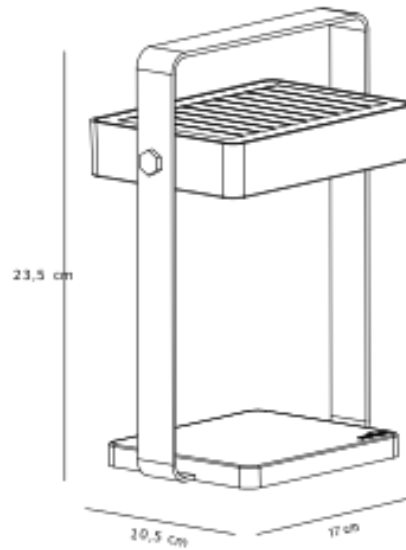

SAULIO SOLAR | LUMINAIRE NOMADE | NOIR

2418035003

nordlux®

Tension (V): 5 Volt	: IK02	Profondeur de la boîte de vente (cm): 5.5
Protection IP: IP44		Volume de la boîte de vente m³ : 0.0027
Classe (Classe 1, Classe 2, Classe 3): Classe 3 (Basse tension)	Hauteur (cm): 23.5	Poids net du produit (kg): 0.85
Culot d'ampoule: LED solaire – Source lumineuse non remplaçable	Largeur (cm): 17	Luminosité de l'éclairage (Lumen): 200
Installation du commutateur: Sur la lampe	Angle de basculement (°): 360	Température de couleur (K): 3000
Connexion parallèle: False	EAN: 5704924017513	Valeur Ra : 80
	TUN: 2366796	Durée de vie (heures): 25000
	Numéro d'article: 2418035003	Durée de vie de la batterie pour chaque lumen: 200lm/6h; 80lm/8h; 30lm/24h
	Pièces par unité d'emballage: 3	Recharge de la batterie 0 %- 100 % (h): 4
	Hauteur de la boîte de vente (cm): 25.5	Classe énergétique: Exempt
	Largeur de la boîte de vente (cm): 19	Puissance active (W): 3.5
Matière première: Aluminium		
Matériau secondaire: Matière plastique		
Couleur du câble: Noir		
Longueur du câble (cm): 100		
Matériau de surface du câble: Matière plastique		
Convient pour le bord de mer: False		
Couleur: Noir		