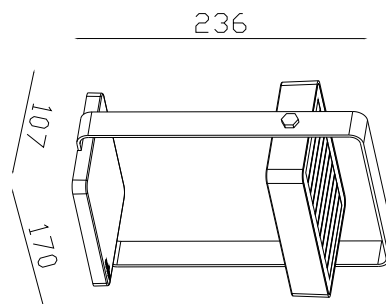

SAULIO SOLAR | LUMINAIRE NOMADE | NOIR

2418035003

nordlux®

Tension (V): 5 Volt
Protection IP: IP44
Classe (Classe 1, Classe 2, Classe 3): Classe 3 (12V)
Culot d'ampoule: LED Module
Installation du commutateur: Sur la lampe
Connexion parallèle: False

Matière première: Aluminium
Matériau secondaire: Matière plastique
Couleur du câble: Noir
Longueur du câble (cm): 100
Matériau de surface du câble: Matière plastique
Couleur: Noir

Hauteur (cm): 23.6

Largeur (cm): 17
Angle de basculement (°): 360

EAN: 5704924017513
TUN: 2366796
Numéro d'article: 2418035003
Pièces par unité d'emballage: 3
Hauteur de la boîte de vente (cm): 25.5
Largeur de la boîte de vente (cm): 19
Profondeur de la boîte de vente (cm): 5.5

Volume de la boîte de vente m³ : 0.0027
Poids net du produit (kg): 0.85

Luminosité de l'éclairage (Lumen): 200
Température de couleur (K): 3000K
Valeur Ra : 80
Durée de vie (heures): 25000
Durée de vie de la batterie pour chaque lumen: 200lm/6h; 80lm/8h; 30lm/24h
Recharge de la batterie 0 %-100 % (h): 4
Puissance active (W): 3.5

- Rechargeable par cellules solaires • Gradation à 3 niveaux d'intensité Moodmaker™
- LED garantie 5 ans

Saulio, conçue par le duo de designers danois Says Who, est une lampe solaire portable au design simple et épuré. Saulio se recharge grâce à la lumière du soleil pendant la journée et est dimmable sur trois niveaux pour créer l'ambiance parfaite. Attrapez la lampe par la poignée et placez-la là où vous en avez besoin.