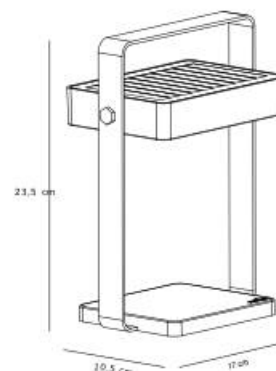

SAULIO SOLAR | UPPLADDNINGSBAR LAMPA | BRUN

2418035018

nordlux®

Artikelnummer: 2418035018

EAN: 5704924025617

TUN: 2513790

Färg: Brun

Primärt material: Aluminium

Sekundärt material: Plast

Kabelfärg: Svart

Kabellängd (cm): 100

Ytmaterial på kabel: Plast

IP-grad: IP44

Lampfattning: Solcells-LED –

Ljuskällan kan inte bytas ut

IK-grad: IK02

Klass (Klass 1, Klass 2, Klass 3): Klass 3 (Lågspänning)

Parallellkoppling: Nej

Lämplig för kustnära områden: Nej

Placering strömbrytare: På lampan

Spänning (V): 5 Volt

Höjd (cm): 23.5

Bredd (cm): 17

Längd (cm): 23.5

Tiltningvinkel (°): 360

Antal per kolla: 3

Säljförpackning höjd (cm): 25.5

Säljförpackning bredd cm: 19

Säljförpackning djup (cm): 5.5

Säljförpackning volym m³: 0.0027

Produktens nettovikt (kg): 0.85

Ljusstyrka (lumen): 200

Färgtemperatur (K): 3000

Ra-värde : 80

Livslängd (timmar): 25000

Batteritid för varje lumen: 200lm/6h;

80lm/8h; 30lm/24h

Batteriuppladdning 0 %–100 % (h): 4

Energiklass: Exempt

Faktisk watt (W): 3.5

Laddas av solljus (eller med den medföljande USB-C-kabeln) • Moodmaker™-dimning i tre steg • Lång LED-livslängd (25 000 timmar)

Saulio, som designats av den danska designduon Says Who, är en bärbar, soldriven lampa med en enkel, strömlinjeformad design. Saulio laddas av solljuset under dagen och kan dimmas i tre steg för att skapa den perfekta stämningen. Lampan kan även laddas med den medföljande kabeln om du föredrar det eller har en molnig dag. Lyft lampan i handtaget och placera den precis där du behöver den. Usb-kabel för snabbaddning medföljer.