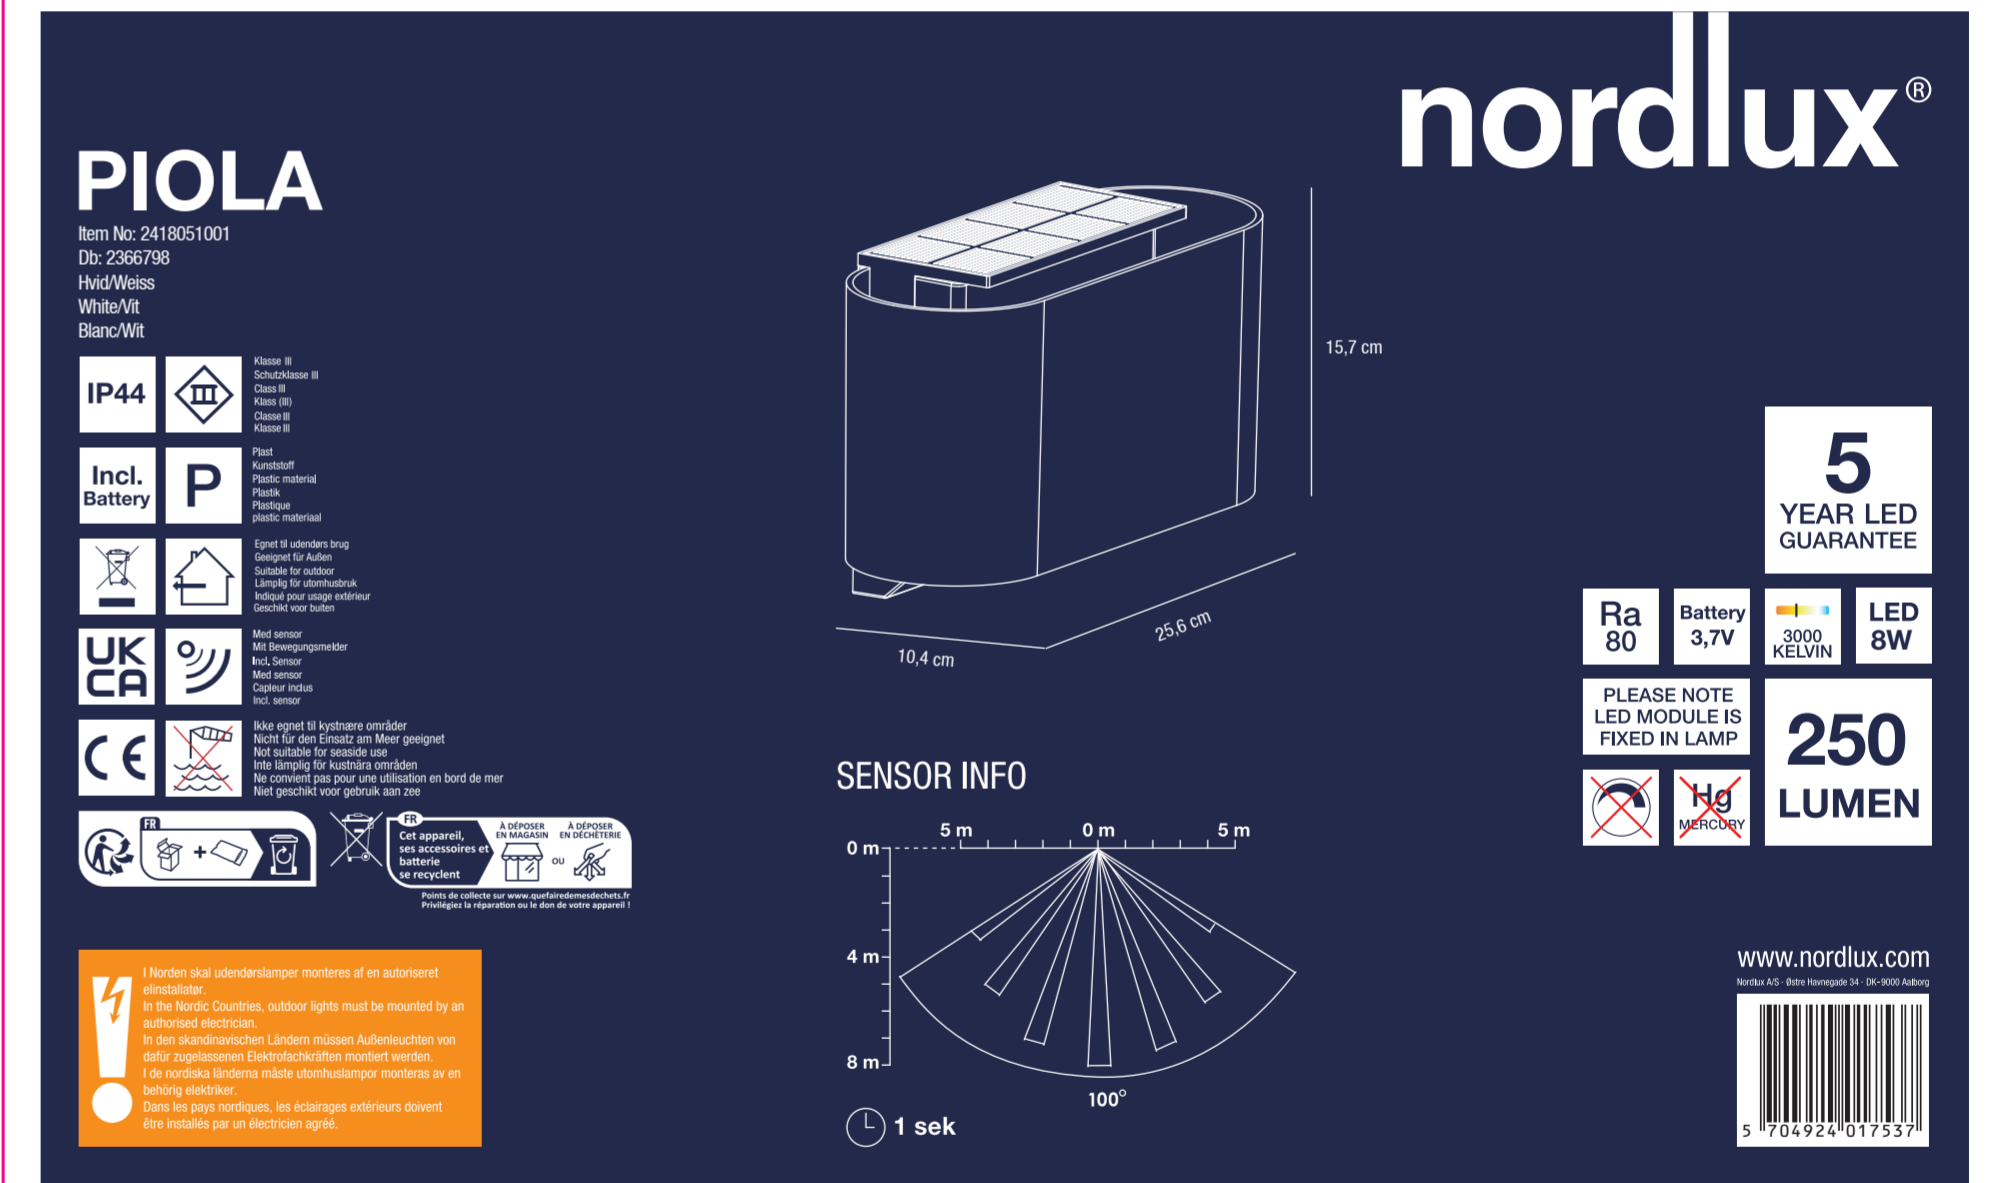

265x110x165mm

AAD: 05102023 ST

Nordlux UK
Unit 22, Deanfield Court
BB7 1QS Clitheroe Lancashire
01200422777

Height x Width x Depth COLOR BOX (CM)	NET WEIGHT COLOR BOX (KG)
16,5x26,5x11	0,15
GROSS WEIGHT COLOR BOX (KG)	VOLUME COLOR BOX (CBM)
0,85	0,005