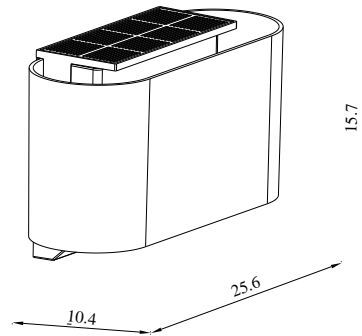

PIOLA | SOLCELLELAMPE | HVID

2418051001

nordlux®

Spænding (V): 3,7 Volt
IP-vurdering: IP44
Klasse (klasse 1, klasse 2, klasse 3): Klasse 3 (12V)
Pærefatning: SolarLed
Parallelforbindelse: False

Primært materiale: Plast
Sekundært materiale: Plast
Farve: Hvid

Højde (cm): 15.7
Bredde (cm): 25.6
Længde (cm): 25.6
Projektion (cm): 10.4

EAN-nummer: 5704924017537
TUN: 2366798
Varenummer: 2418051001
Stk. pr. master-kasse: 3
Salgskasse, højde (cm): 16.5

Salgskasse, bredde (cm): 26.5
Salgskasse, dybde (cm): 11
Salgskasse, volumen (m³): 0.0048
Nettovægt af produkt (kg): 0.6771