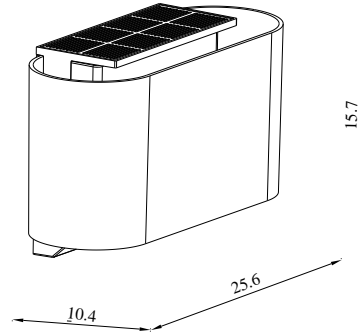

PIOLA | ZONNE | WIT

2418051001

nordlux®

Spanning (V): 3,7 Volt
IP-graad: IP44
Klasse (Klasse 1, Klasse 2,
Klasse 3): Klasse 3 (12V)
Lampfitting: SolarLed
Parallele verbinding: False

Primair materiaal: Plastic
Secundair materiaal: Plastic
Kleur: wit

Hoogte (cm): 15.7
Breedte (cm): 25.6
Lengte (cm): 25.6
Projectie (cm): 10.4

EAN: 5704924017537
TUN: 2366798
Artikelnummer: 2418051001
Stuks per masterdoos: 3
Hoogte verkoopdoos (cm): 16.5

Breedte verkoopdoos (cm): 26.5
Diepte verkoopdoos (cm): 11
Verkoopdoos inhoud m³ : 0.0048
Nettogewicht product (kg): 0.6771