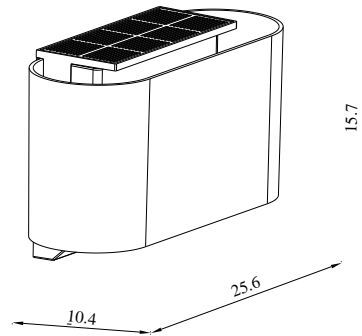

PIOLA | SOLCELLELAMPE | HVIT

2418051001

nordlux®

Spenning (V): 3,7 Volt
IP-grad: IP44
Klasse (Klasse 1, Klasse 2,
Klasse 3): Klasse 3 (12V)
Pæresokkel: SolarLed
Parallellkobling: False

Primært materiale: Plast
Sekundært materiale: Plast
Farge: Hvit

Høyde (cm): 15.7
Bredde (cm): 25.6
Lengde (cm): 25.6
Projeksjon (cm): 10.4

EAN: 5704924017537
TUN: 2366798
Artikkelnummer: 2418051001
Stk. per master box: 3
Høyde på salgseske (cm): 16.5

Bredde på salgseske (cm): 26.5
Dybde på salgseske (cm): 11
Volum i salgseske m³: 0.0048
Produktets nettovekt (kg): 0.6771