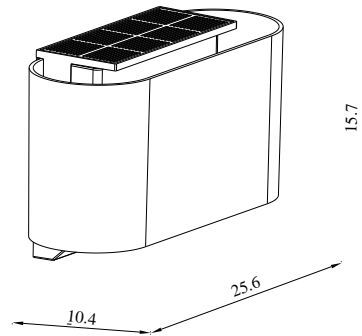

# PIOLA | SOLCELLSLAMPA | VIT

2418051001

nordlux®

Spänning (V): 3,7 Volt  
IP-grad: IP44  
Klass (Klass 1, Klass 2, Klass 3):  
Klass 3 (12V)  
Lampfatning: SolarLed  
Parallellkoppling: False

Primärt material: Plast  
Sekundärt material: Plast  
Färg: Vit

Höjd (cm): 15.7  
Bredd (cm): 25.6  
Längd (cm): 25.6  
Projektion (cm): 10.4

EAN: 5704924017537  
TUN: 2366798  
Artikelnummer: 2418051001  
Antal per kolla: 3  
Säljförpackning höjd (cm): 16.5

Säljförpackning bredd cm: 26.5  
Säljförpackning djup (cm): 11  
Säljförpackning volym m<sup>3</sup>: 0.0048  
Produktens nettovikt (kg): 0.6771