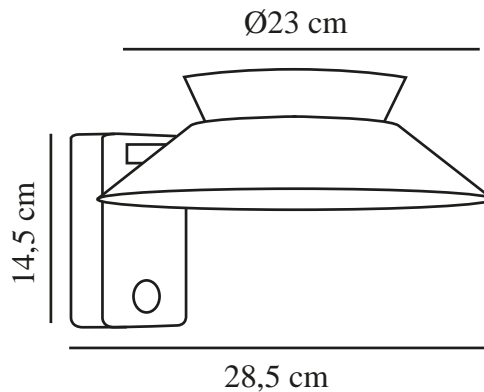

# JUSTINA SOLAR | WANDLEUCHTE | SCHWARZ

2418071003

nordlux®

Spannung (V): 3,7 Volt  
IP-Grad: IP44  
Klasse (Klasse 1, Klasse 2, Klasse 3): Klasse 3 (12V)  
Leuchtmittelsockel: SolarLed  
Parallelschaltung: True

Hauptmaterial: Metall  
Sekundärmaterial: Plastik  
Farbe: Schwarz

Höhe (cm): 14.5  
Schirmdurchmesser (cm): 23  
Projektion (cm): 28.5

EAN: 5704924017544  
TUN: 2366799  
Artikelnummer: 2418071003  
Stück pro Hauptkarton: 3  
Verkaufsbox Höhe (cm): 32

Verkaufsbox Breite (cm): 29.5  
Verkaufsbox Tiefe (cm): 15.5  
Verkaufsbox Volumen m<sup>3</sup>: 0.0146  
Produkt Nettogewicht (kg): 0.9

Helligkeit des Lichts (Lumen): 400  
Farbtemperatur (K): 3000K  
Ra-Wert : 80  
Lebensdauer (Std.): 25000  
Batterielebensdauer pro Lumen:  
60 activations  
Batterie aufladen 0 %–100 % (h):  
6  
Energieklasse: Exempt  
Tatsächliche Watt (W): 5