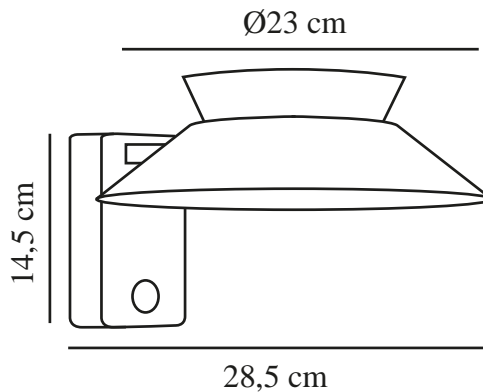

JUSTINA SOLAR | VÆGLAMPE | SORT

2418071003

nordlux®

Spænding (V): 3,7 Volt
IP-vurdering: IP44
Klasse (klasse 1, klasse 2, klasse 3): Klasse 3 (12V)
Pærefatning: SolarLed
Parallelforbindelse: True

Primært materiale: Metal
Sekundært materiale: Plast
Farve: Sort

Højde (cm): 14.5
Skærm diameter (cm): 23
Projektion (cm): 28.5
EAN-nummer: 5704924017544
TUN: 2366799
Varenummer: 2418071003
Stk. pr. master-kasse: 3
Salgskasse, højde (cm): 32

Salgskasse, bredde (cm): 29.5
Salgskasse, dybde (cm): 15.5
Salgskasse, volumen (m³): 0.0146
Nettovægt af produkt (kg): 0.9