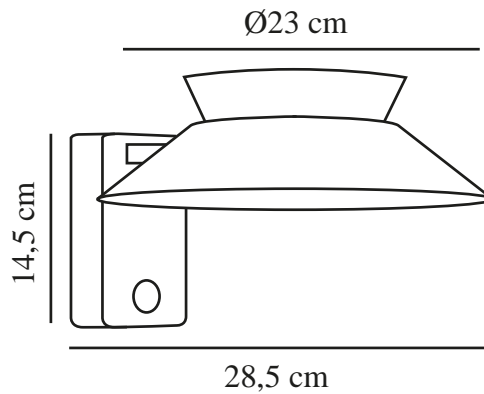

# JUSTINA SOLAR | WANDVERLICHTING | ZWART

2418071003

nordlux®

Spanning (V): 3,7 Volt  
IP-graad: IP44  
Klasse (Klasse 1, Klasse 2,  
Klasse 3): Klasse 3 (12V)  
Lampfitting: SolarLed  
Parallele verbinding: True

Primair materiaal: Metaal  
Secundair materiaal: Plastic  
Kleur: Zwart

Hoogte (cm): 14.5  
Diameter kap (cm): 23  
Projectie (cm): 28.5  
EAN: 5704924017544  
TUN: 2366799  
Artikelnummer: 2418071003

Stuks per masterdoos: 3  
Hoogte verkoopdoos (cm): 32  
Breedte verkoopdoos (cm): 29.5  
Diepte verkoopdoos (cm): 15.5  
Verkoopdoos inhoud m<sup>3</sup> : 0.0146  
Nettogewicht product (kg): 0.9