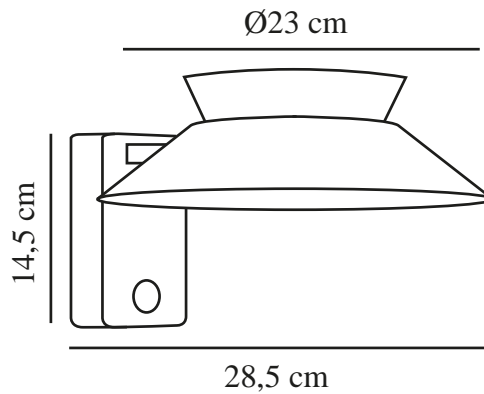

# JUSTINA SOLAR | VÄGGLAMPA | SVART

2418071003

nordlux®

Spänning (V): 3,7 Volt  
IP-grad: IP44  
Klass (Klass 1, Klass 2, Klass 3):  
Klass 3 (12V)  
Lampfattning: SolarLed  
Parallellkoppling: True

Primärt material: Metall  
Sekundärt material: Plast  
Färg: Svart

Höjd (cm): 14.5  
Skärmdiameter (cm): 23  
Projektion (cm): 28.5  
EAN: 5704924017544  
TUN: 2366799  
Artikelnummer: 2418071003  
Antal per kolla: 3  
Säljförpackning höjd (cm): 32

Säljförpackning bredd cm: 29.5  
Säljförpackning djup (cm): 15.5  
Säljförpackning volym m<sup>3</sup>: 0.0146  
Productens nettovikt (kg): 0.9