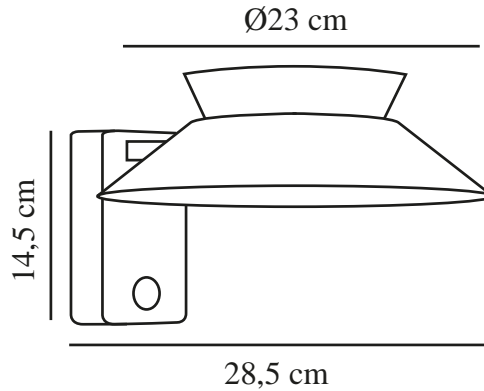

# JUSTINA SOLAR | WANDVERLICHTING | ANTRACIET

2418071050

nordlux®

Spanning (V): 3,7 Volt  
IP-graad: IP44  
Klasse (Klasse 1, Klasse 2,  
Klasse 3): Klasse 3 (12V)  
Lampfitting: SolarLed  
Parallele verbinding: True

Primair materiaal: Metaal  
Secundair materiaal: Plastic  
Kleur: Antraciet

Hoogte (cm): 14.5  
Diameter kap (cm): 23  
Projectie (cm): 28.5  
EAN: 5704924017551  
TUN: 2366800  
Artikelnummer: 2418071050

Stuks per masterdoos: 3  
Hoogte verkoopdoos (cm): 32  
Breedte verkoopdoos (cm): 29.5  
Diepte verkoopdoos (cm): 15.5  
Verkoopdoos inhoud m<sup>3</sup> : 0.0146  
Nettogewicht product (kg): 0.9

Helderheid van licht (Lumen): 400  
Kleurtemperatuur (K): 3000K  
Ra-waarde : 80  
Levensduur (uur): 25000  
Batterijduur per lumen: 60  
activations  
Batterij opladen 0%-100% (u): 6  
Energieklasse: Exempt  
Werkelijke Watt (W): 5