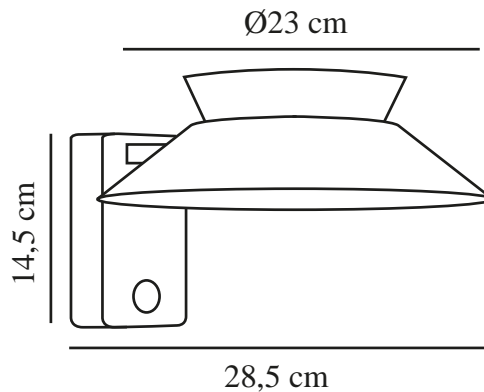

JUSTINA SOLAR | VEGGLAMPE | ANTRASIT

2418071050

nordlux®

Spenning (V): 3,7 Volt
IP-grad: IP44
Klasse (Klasse 1, Klasse 2,
Klasse 3): Klasse 3 (12V)
Pæresokkel: SolarLed
Parallellkobling: True

Primært materiale: Metal
Sekundært materiale: Plast
Farge: Antrasit

Høyde (cm): 14.5
Skjerm diameter (cm): 23
Projeksjon (cm): 28.5
EAN: 5704924017551
TUN: 2366800
Artikkelnummer: 2418071050

Stk. per master box: 3
Høyde på salgseske (cm): 32
Bredde på salgseske (cm): 29.5
Dybde på salgseske (cm): 15.5
Volum i salgseske m³ : 0.0146
Produktets nettovekt (kg): 0.9

Lysstyrke (Lumen): 400
Fargetemperatur (K): 3000K
Ra-verdi : 80
Levetid (timer): 25000
Batteritid for hver lumen: 60
activations
Batterilading 0 %–100 % (t): 6
Energiklasse: Exempt
Faktisk strømbruk (W): 5

- Lades via solceller • Bevegelsessensor slår på lyset • Enkel installasjon uten behov for ledninger
- Dark Sky Protection • 5 års LED-garanti

Den solcelledrevne Justina-serien er skapt av den danske designduoen Says Who og har et rundt, klassisk design med en stor lysflate som slår seg på automatisk når sensoren registrerer bevegelse. Perfekt langs husfasaden eller ved inngangsdøren for å gi lys når du kommer hjem – uten at du må fomme etter bryteren. Enkel installasjon uten behov for ledninger.