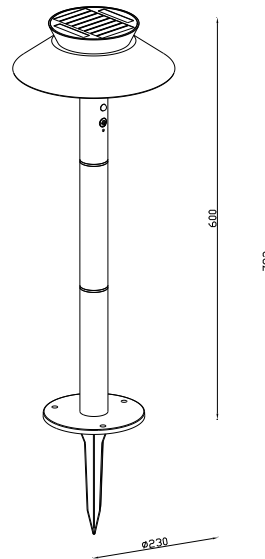

JUSTINA SOLAR | POLLERLEUCHE | SCHWARZ

2418098003

nordlux®

Spannung (V): 3,7 Volt
IP-Grad: IP44
Klasse (Klasse 1, Klasse 2, Klasse 3): Klasse 3 (12V)
Leuchtmittelsockel: SolarLed
Parallelschaltung: False

Hauptmaterial: Metall
Sekundärmaterial: Plastik
Farbe: Schwarz

Höhe (cm): 60

Rohrdurchmesser (cm): 4
Schirmdurchmesser (cm): 23
Außenbereich-Basisabmessungen (cm): 14.5

EAN: 5704924017568
TUN: 2366824
Artikelnummer: 2418098003
Stück pro Hauptkarton: 3
Verkaufsbox Höhe (cm): 23.5
Verkaufsbox Breite (cm): 29.5

Verkaufsbox Tiefe (cm): 29.5
Verkaufsbox Volumen m³: 0.0205
Produkt Nettogewicht (kg): 1.0652

Helligkeit des Lichts (Lumen): 400
Farbtemperatur (K): 3000K
Ra-Wert : 80
Lebensdauer (Std.): 25000
Batterielebensdauer pro Lumen: 60 activations
Batterie aufladen 0 %–100 % (h): 7.2
Tatsächliche Watt (W): 5