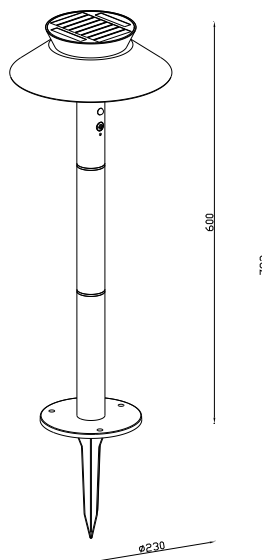

JUSTINA SOLAR | HAVELAMPE | SORT

2418098003

nordlux®

Spænding (V): 3,7 Volt
IP-vurdering: IP44
Klasse (klasse 1, klasse 2, klasse 3): Klasse 3 (12V)
Pærefatning: SolarLed
Parallelforbindelse: False

Primært materiale: Metal
Sekundært materiale: Plast
Farve: Sort

Højde (cm): 60
Rørdiameter (cm): 4
Skærm diameter (cm): 23
Udendørssøkkel, mål (cm): 14.5

EAN-nummer: 5704924017568
TUN: 2366824
Varenummer: 2418098003
Stk. pr. master-kasse: 3
Salgskasse, højde (cm): 23.5

Salgskasse, bredde (cm): 29.5
Salgskasse, dybde (cm): 29.5
Salgskasse, volumen (m³): 0.0205
Nettovægt af produkt (kg): 1.0652

Lysstyrke (lumen): 400
Farvetemperatur (K): 3000K
Ra-værdi : 80
Levetid (timer): 25000
Batterilevetid pr. lumen: 60 activations
Batteriopladning 0 - 100 % (t.): 7.2
Faktisk effekt (W): 5