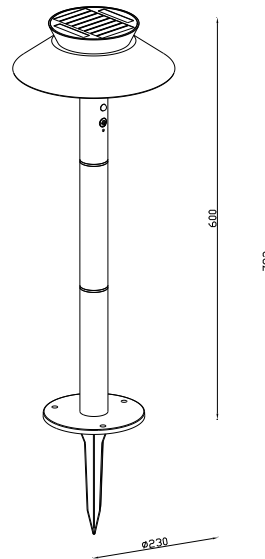

# JUSTINA SOLAR | POTELET | NOIR

2418098003

nordlux®

Tension (V): 3,7 Volt  
Protection IP: IP44  
Classe (Classe 1, Classe 2, Classe 3): Classe 3 (12V)  
Culot d'ampoule: SolarLed  
Connexion parallèle: False

Matière première: Métal  
Matériau secondaire: Matière plastique  
Couleur: Noir

Hauteur (cm): 60

Diamètre du tube (cm): 4  
Diamètre de l'abat-jour (cm): 23  
Dimension socle extérieur (cm): 14.5

EAN: 5704924017568  
TUN: 2366824  
Numéro d'article: 2418098003  
Pièces par unité d'emballage: 3  
Hauteur de la boîte de vente (cm): 23.5  
Largeur de la boîte de vente (cm): 29.5  
Profondeur de la boîte de vente (cm): 29.5

Volume de la boîte de vente m<sup>3</sup> : 0.0205  
Poids net du produit (kg): 1.0652

Luminosité de l'éclairage (Lumen): 400  
Température de couleur (K): 3000K  
Valeur Ra : 80  
Durée de vie (heures): 25000  
Durée de vie de la batterie pour chaque lumen: 60 activations  
Recharge de la batterie 0 %-100 % (h): 7.2  
Puissance active (W): 5

- Rechargeable par cellules solaires • Le détecteur de mouvement allume la lumière • Installation facile sans câblage
- Dark Sky Protection • LED garantie 5 ans

La série solaire Justina du duo de designers danois Says Who présente un design rond et classique avec une grande surface lumineuse qui s'allume lorsque le capteur détecte un mouvement. Parfait le long de l'allée ou sur le chemin de l'entrée pour créer une visibilité lorsque vous ou vos invités arrivez à la maison. Installation facile sans câblage.