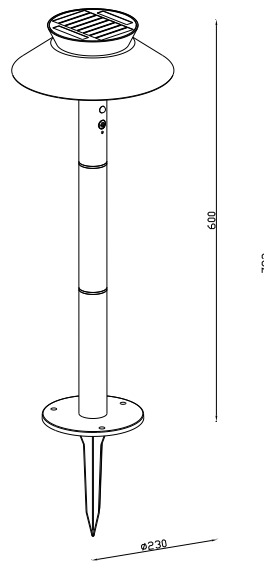

JUSTINA SOLAR | TUINVERLICHTING | ZWART

2418098003

nordlux®

Spanning (V): 3,7 Volt
IP-graad: IP44
Klasse (Klasse 1, Klasse 2, Klasse 3): Klasse 3 (12V)
Lampfitting: SolarLed
Parallele verbinding: False

Primair materiaal: Metaal
Secundair materiaal: Plastic
Kleur: Zwart

Hoogte (cm): 60
Buisdiameter (cm): 4
Diameter kap (cm): 23
Maat basis voor buiten (cm): 14.5

EAN: 5704924017568
TUN: 2366824
Artikelnummer: 2418098003
Stuks per masterdoos: 3

Hoogte verkoopdoos (cm): 23.5
Breedte verkoopdoos (cm): 29.5
Diepte verkoopdoos (cm): 29.5
Verkoopdoos inhoud m³ : 0.0205
Nettogewicht product (kg): 1.0652

Helderheid van licht (Lumen): 400
Kleurtemperatuur (K): 3000K
Ra-waarde : 80
Levensduur (uur): 25000
Batterijduur per lumen: 60 activations
Batterij opladen 0%-100% (u): 7.2
Werkelijke Watt (W): 5

- Wordt opgeladen via zonnecellen • Bewegingssensor schakelt het licht in • Eenvoudige installatie zonder bedrading
- Dark Sky Protection • 5 jaar LED-garantie

De Justina-serie op zonne-energie van het Deense ontwerpduo Says Who heeft een rond, klassiek design met een groot lichtoppervlak. De lampen gaan aan wanneer de sensor beweging detecteert. Perfect langs de oprit of het toegangspad voor een betere zichtbaarheid wanneer jij of je gasten thuiskomen. Eenvoudige installatie zonder bedrading.