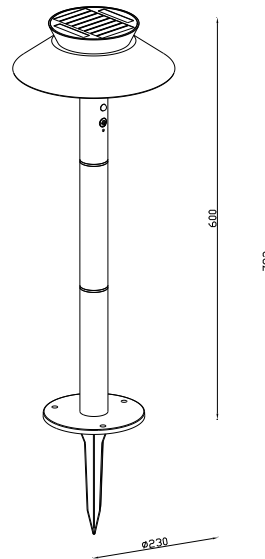

JUSTINA SOLAR | HAGEBELYSNING | SORT

2418098003

nordlux®

Spenning (V): 3,7 Volt
IP-grad: IP44
Klasse (Klasse 1, Klasse 2, Klasse 3): Klasse 3 (12V)
Pæresokkel: SolarLed
Parallellkobling: False

Primært materiale: Metal
Sekundært materiale: Plast
Farge: Sort

Høyde (cm): 60
Rørdiameter (cm): 4
Skjerm diameter (cm): 23
Utvendig grunddimensjon (cm): 14.5

EAN: 5704924017568
TUN: 2366824
Artikkelnummer: 2418098003
Stk. per master box: 3

Høyde på salgseske (cm): 23.5
Bredde på salgseske (cm): 29.5
Dybde på salgseske (cm): 29.5
Volum i salgseske m³: 0.0205
Produktets nettovekt (kg): 1.0652