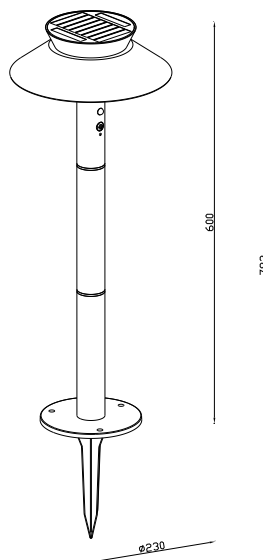

JUSTINA SOLAR | POLLARE | SVART

2418098003

nordlux®

Spänning (V): 3,7 Volt
IP-grad: IP44
Klass (Klass 1, Klass 2, Klass 3):
Klass 3 (12V)
Lampfatning: SolarLed
Parallellkoppling: False

Primärt material: Metall
Sekundärt material: Plast
Färg: Svart

Höjd (cm): 60
Rördiameter (cm): 4
Skärmdiameter (cm): 23
Utvändigt basmått (cm): 14.5

EAN: 5704924017568
TUN: 2366824
Artikelnummer: 2418098003
Antal per kolla: 3
Säljförpackning höjd (cm): 23.5

Säljförpackning bredd cm: 29.5
Säljförpackning djup (cm): 29.5
Säljförpackning volym m³: 0.0205
Productens nettovikt (kg): 1.0652

Den solcellsdrivna Justina-serien från danska designduon Says Who har en rund, klassisk design med en stor ljusyta som tänds när sensorn känner av rörelse. Perfekt längs uppfarten eller gången upp mot huset för att skapa synlighet när du eller dina gäster kommer hem. Enkel installation utan behov av kabeldragning.