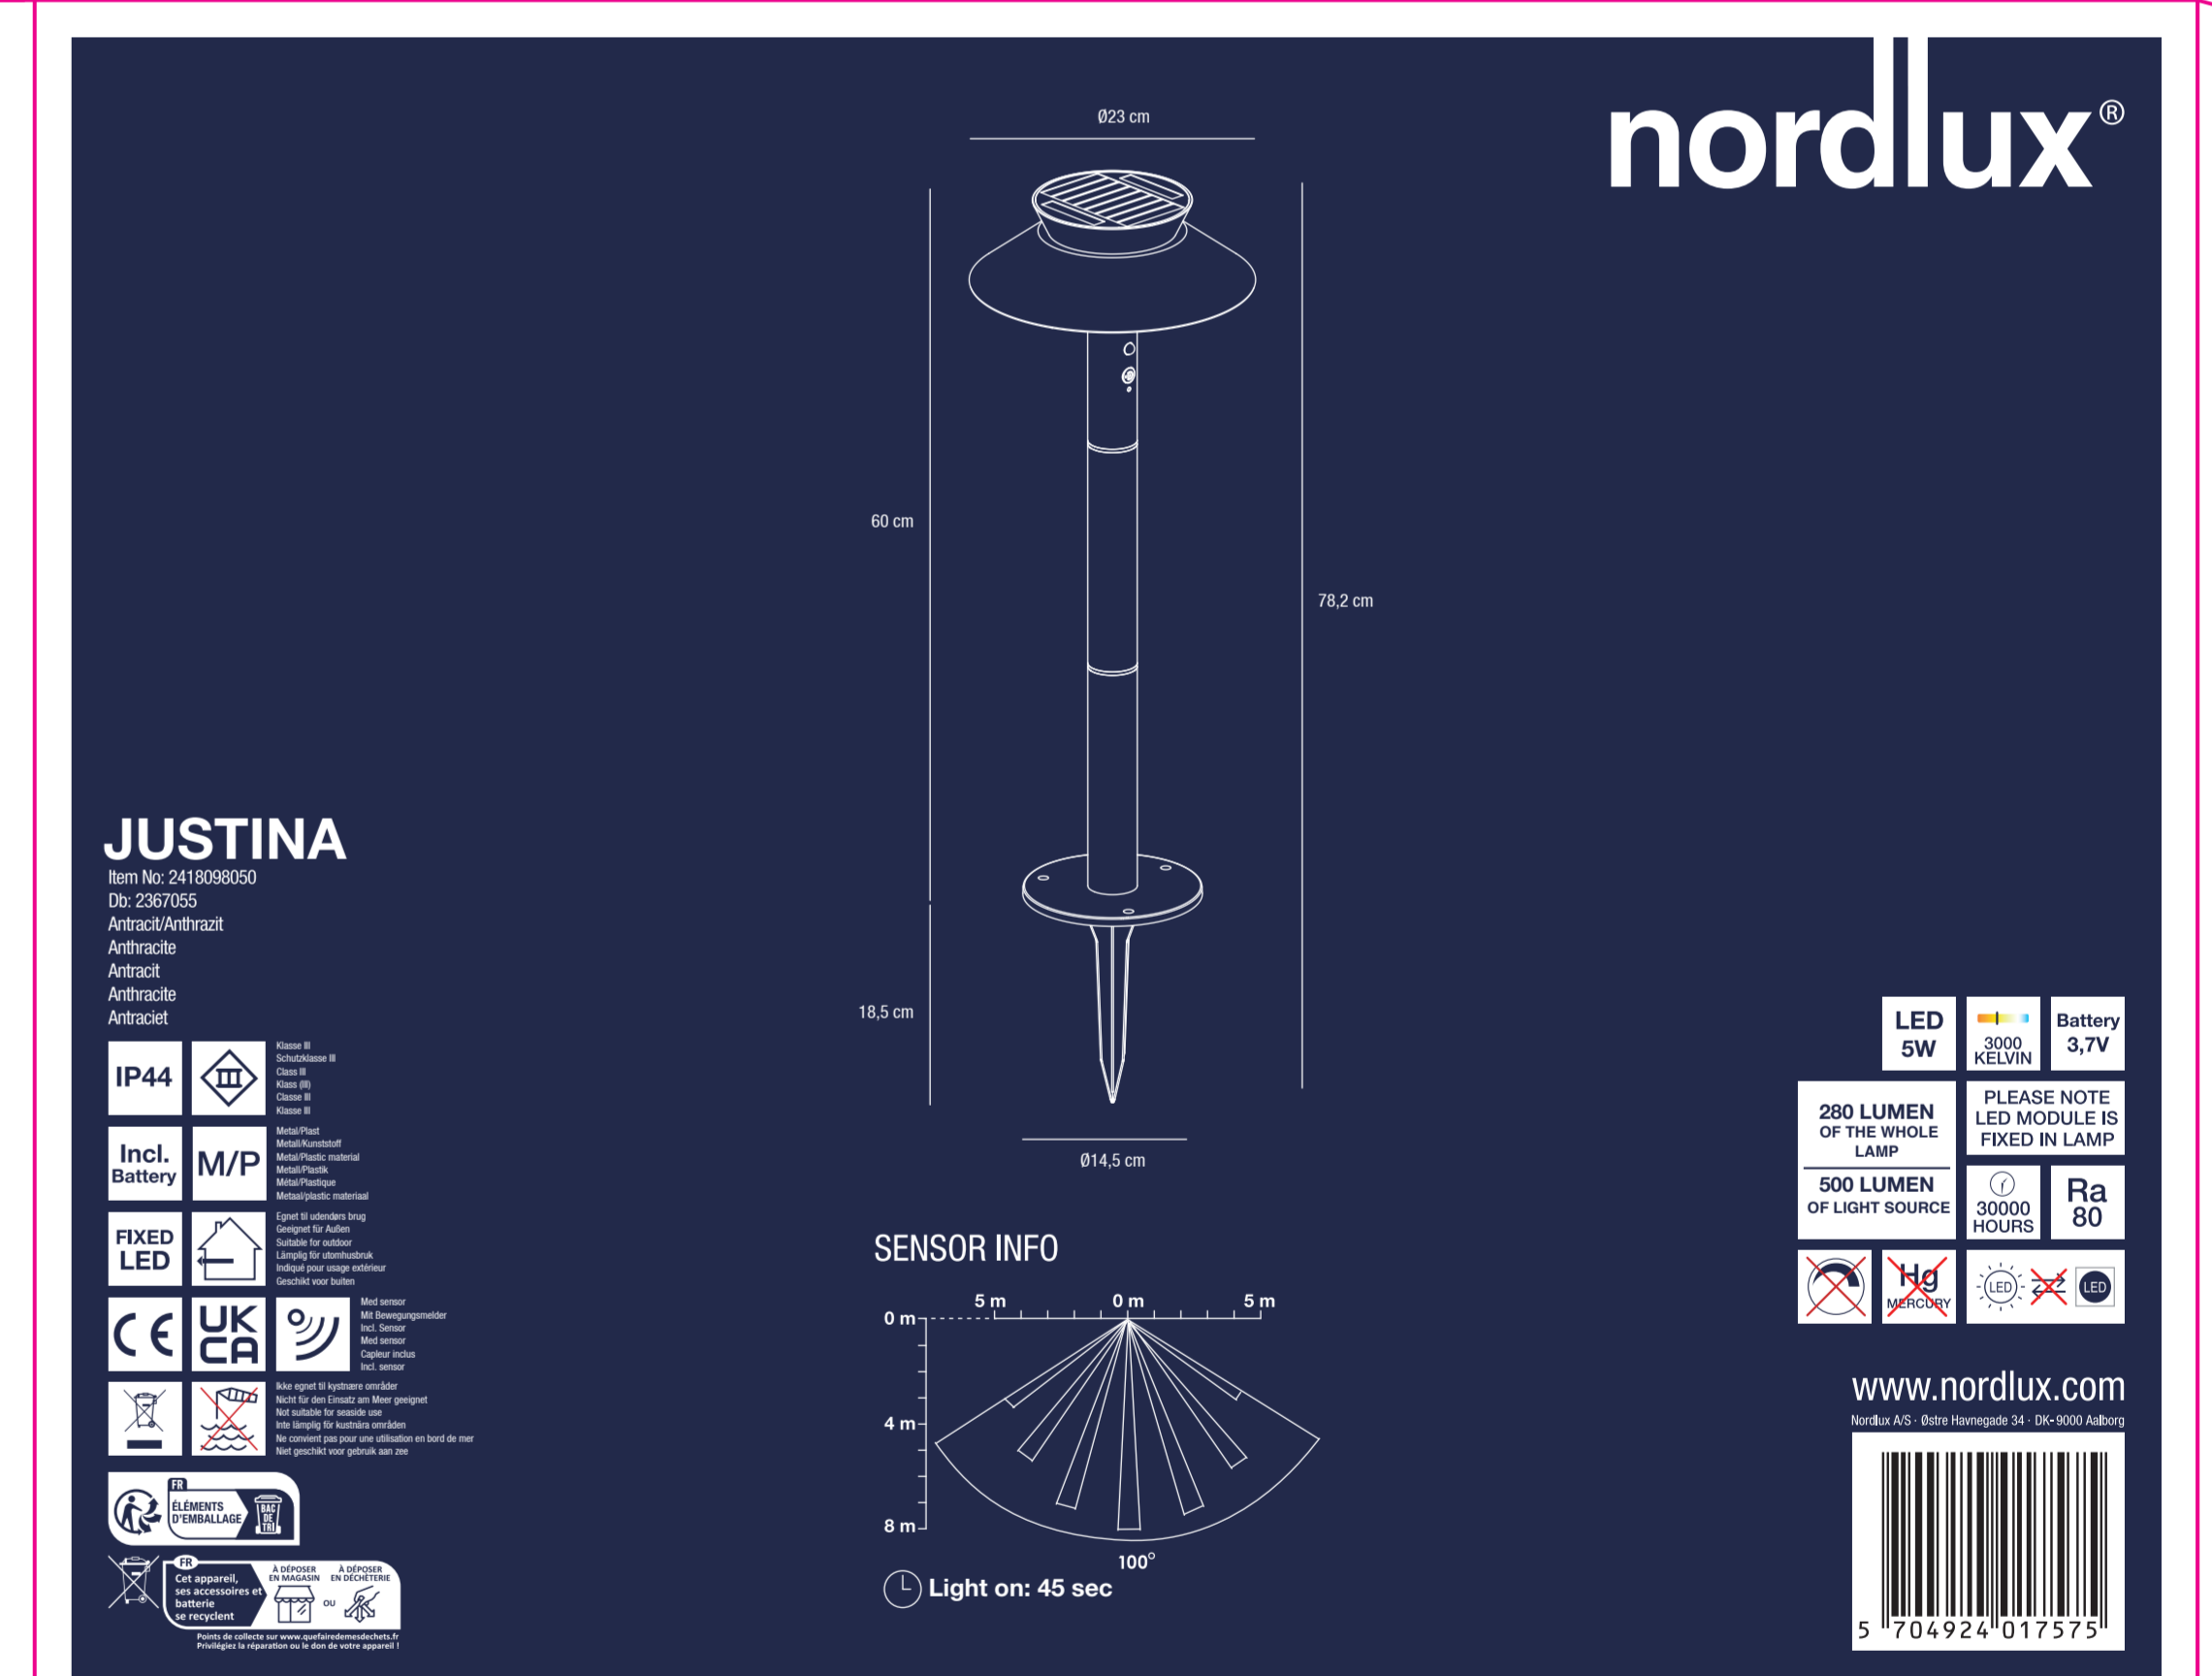

295x295x235mm

Item No.	Item Name	Item Price
29122025	JUSTINA	0.35
29122025	JUSTINA	0.35