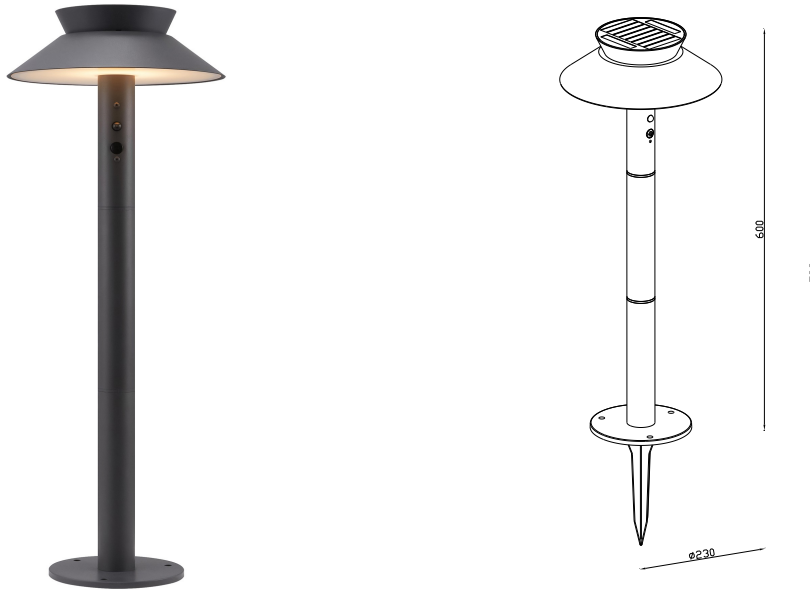

JUSTINA SOLAR | POTELET | ANTHRACITE

2418098050

nordlux®

Tension (V): 3,7 Volt
Protection IP: IP44
Classe (Classe 1, Classe 2, Classe 3): Classe 3 (12V)
Culot d'ampoule: SolarLed

Matière première: Métal
Matériau secondaire: Matière plastique
Matériau de surface du câble: Matière plastique
Couleur: Anthracite

Hauteur (cm): 60

Diamètre du tube (cm): 4
Diamètre de l'abat-jour (cm): 23
Dimension socle extérieur (cm): 14.5

EAN: 5704924017575
TUN: 2367055
Numéro d'article: 2418098050
Pièces par unité d'emballage: 3
Hauteur de la boîte de vente (cm): 23.5
Largeur de la boîte de vente (cm): 29.5
Profondeur de la boîte de vente (cm): 29.5

Volume de la boîte de vente m³: 0.0205
Poids net du produit (kg): 1.0652

Luminosité de l'éclairage (Lumen): 400
Température de couleur (K): 3000K
Valeur Ra : 80
Durée de vie (heures): 25000
Durée de vie de la batterie pour chaque lumen: 60 activations
Recharge de la batterie 0 %-100 % (h): 7.2
Classe énergétique: Exempt
Puissance active (W): 5

- Rechargeable par cellules solaires • Le détecteur de mouvement allume la lumière • Installation facile sans câblage
- Dark Sky Protection • LED garantie 5 ans

La série solaire Justina du duo de designers danois Says Who présente un design rond et classique avec une grande surface lumineuse qui s'allume lorsque le capteur détecte un mouvement. Parfait le long de l'allée ou sur le chemin de l'entrée pour créer une visibilité lorsque vous ou vos invités arrivez à la maison. Installation facile sans câblage.