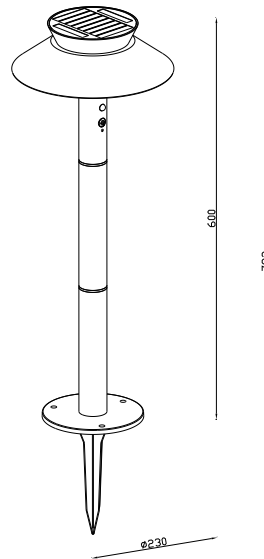

JUSTINA SOLAR | TUINVERLICHTING | ANTRACIET nordlux®

2418098050

Spanning (V): 3,7 Volt
IP-graad: IP44
Klasse (Klasse 1, Klasse 2,
Klasse 3): Klasse 3 (12V)
Lampfitting: SolarLed
Parallele verbinding: False

Primair materiaal: Metaal
Secundair materiaal: Plastic
Oppervlaktemateriaal van de
kabel: Plastic
Kleur: Antraciet

Hoogte (cm): 60
Buisdiameter (cm): 4
Diameter kap (cm): 23
Maat basis voor buiten (cm): 14.5

EAN: 5704924017575
TUN: 2367055
Artikelnummer: 2418098050

Stuks per masterdoos: 3
Hoogte verkoopdoos (cm): 23.5
Breedte verkoopdoos (cm): 29.5
Diepte verkoopdoos (cm): 29.5
Verkoopdoos inhoud m³ : 0.0205
Nettogewicht product (kg): 1.0652

Helderheid van licht (Lumen): 400
Kleurtemperatuur (K): 3000K
Ra-waarde : 80
Levensduur (uur): 25000
Batterijduur per lumen: 60
activations
Batterij opladen 0%-100% (u): 7.2

- Wordt opgeladen via zonnecellen • Bewegingssensor schakelt het licht in • Eenvoudige installatie zonder bedrading
- Dark Sky Protection • 5 jaar LED-garantie

De Justina-serie op zonne-energie van het Deense ontwerpduo Says Who heeft een rond, klassiek design met een groot lichtoppervlak. De lampen gaan aan wanneer de sensor beweging detecteert. Perfect langs de oprit of het toegangspad voor een betere zichtbaarheid wanneer jij of je gasten thuiskomen. Eenvoudige installatie zonder bedrading.