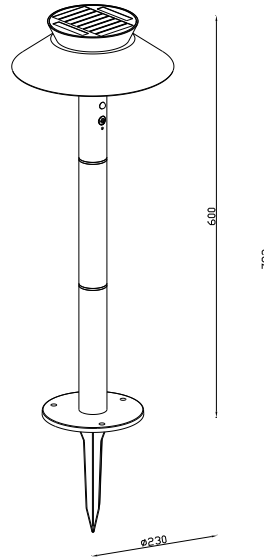

JUSTINA SOLAR | TUINVERLICHTING | ANTRACIET nordlux®

2418098050

Spanning (V): 3,7 Volt
IP-graad: IP44
Klasse (Klasse 1, Klasse 2, Klasse 3): Klasse 3 (12V)
Lampfitting: SolarLed

Primair materiaal: Metaal
Secundair materiaal: Plastic
Oppervlaktemateriaal van de kabel: Plastic
Kleur: Antraciet

Hoogte (cm): 60
Buisdiameter (cm): 4
Diameter kap (cm): 23
Maat basis voor buiten (cm): 14.5

EAN: 5704924017575
TUN: 2367055
Artikelnummer: 2418098050

Stuks per masterdoos: 3
Hoogte verkoopdoos (cm): 23.5
Breedte verkoopdoos (cm): 29.5
Diepte verkoopdoos (cm): 29.5
Verkoopdoos inhoud m³ : 0.0205
Nettogewicht product (kg): 1.0652