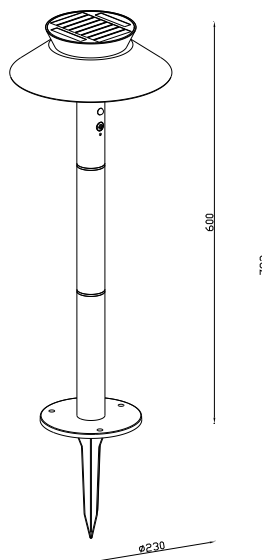

JUSTINA SOLAR | HAGEBELYSNING | ANTRASIT

2418098050

nordlux®

Spenning (V): 3,7 Volt
IP-grad: IP44
Klasse (Klasse 1, Klasse 2,
Klasse 3): Klasse 3 (12V)
Pæresokkel: SolarLed

Primært materiale: Metal
Sekundært materiale: Plast
Kabelens overflatemateriale: Plast
Farge: Antrasit

Høyde (cm): 60
Rørdiameter (cm): 4
Skjerm diameter (cm): 23
Utvendig grunddimensjon (cm):
14.5

EAN: 5704924017575
TUN: 2367055
Artikkelnummer: 2418098050

Stk. per master box: 3
Høyde på salgseske (cm): 23.5
Bredde på salgseske (cm): 29.5
Dybde på salgseske (cm): 29.5
Volum i salgseske m³ : 0.0205
Produktets nettovekt (kg): 1.0652