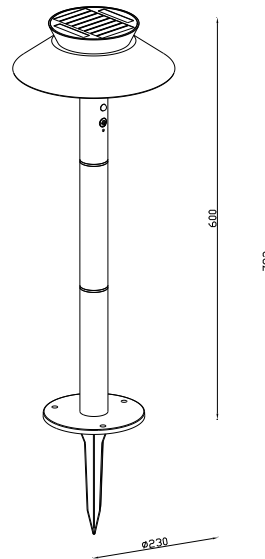

# JUSTINA SOLAR | POLLARE | ANTRACIT

2418098050

nordlux®

Spänning (V): 3,7 Volt  
IP-grad: IP44  
Klass (Klass 1, Klass 2, Klass 3):  
Klass 3 (12V)  
Lampfättning: SolarLed  
Parallellkoppling: False

Primärt material: Metall  
Sekundärt material: Plast  
Ytmaterial på kabeln: Plast  
Färg: Antracit

Höjd (cm): 60  
Rördiameter (cm): 4  
Skärmdiameter (cm): 23  
Utvändigt basmått (cm): 14.5

EAN: 5704924017575  
TUN: 2367055  
Artikelnummer: 2418098050  
Antal per kolla: 3  
Säljförpackning höjd (cm): 23.5

Säljförpackning bredd cm: 29.5  
Säljförpackning djup (cm): 29.5  
Säljförpackning volym m<sup>3</sup>: 0.0205  
Produktens nettovikt (kg): 1.0652

Ljusstyrka (lumen): 400  
Färgtemperatur (K): 3000K  
Ra-värde : 80  
Livslängd (timmar): 25000  
Batteritid för varje lumen: 60  
activations  
Batteriuppladdning 0 %–100 %  
(h): 7.2  
Faktisk watt (W): 5