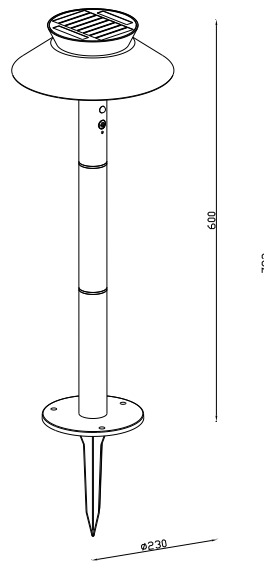

JUSTINA SOLAR | POLLARE | ANTRACIT

2418098050

nordlux®

Spänning (V): 3,7 Volt
IP-grad: IP44
Klass (Klass 1, Klass 2, Klass 3):
Klass 3 (12V)
Lampfatning: SolarLed

Primärt material: Metall
Sekundärt material: Plast
Ytmaterial på kabeln: Plast
Färg: Antracit

Höjd (cm): 60
Rördiameter (cm): 4
Skärmdiameter (cm): 23
Utvändigt basmått (cm): 14.5

EAN: 5704924017575
TUN: 2367055
Artikelnummer: 2418098050
Antal per kolla: 3
Säljförpackning höjd (cm): 23.5

Säljförpackning bredd cm: 29.5
Säljförpackning djup (cm): 29.5
Säljförpackning volym m³: 0.0205
Productens nettovikt (kg): 1.0652