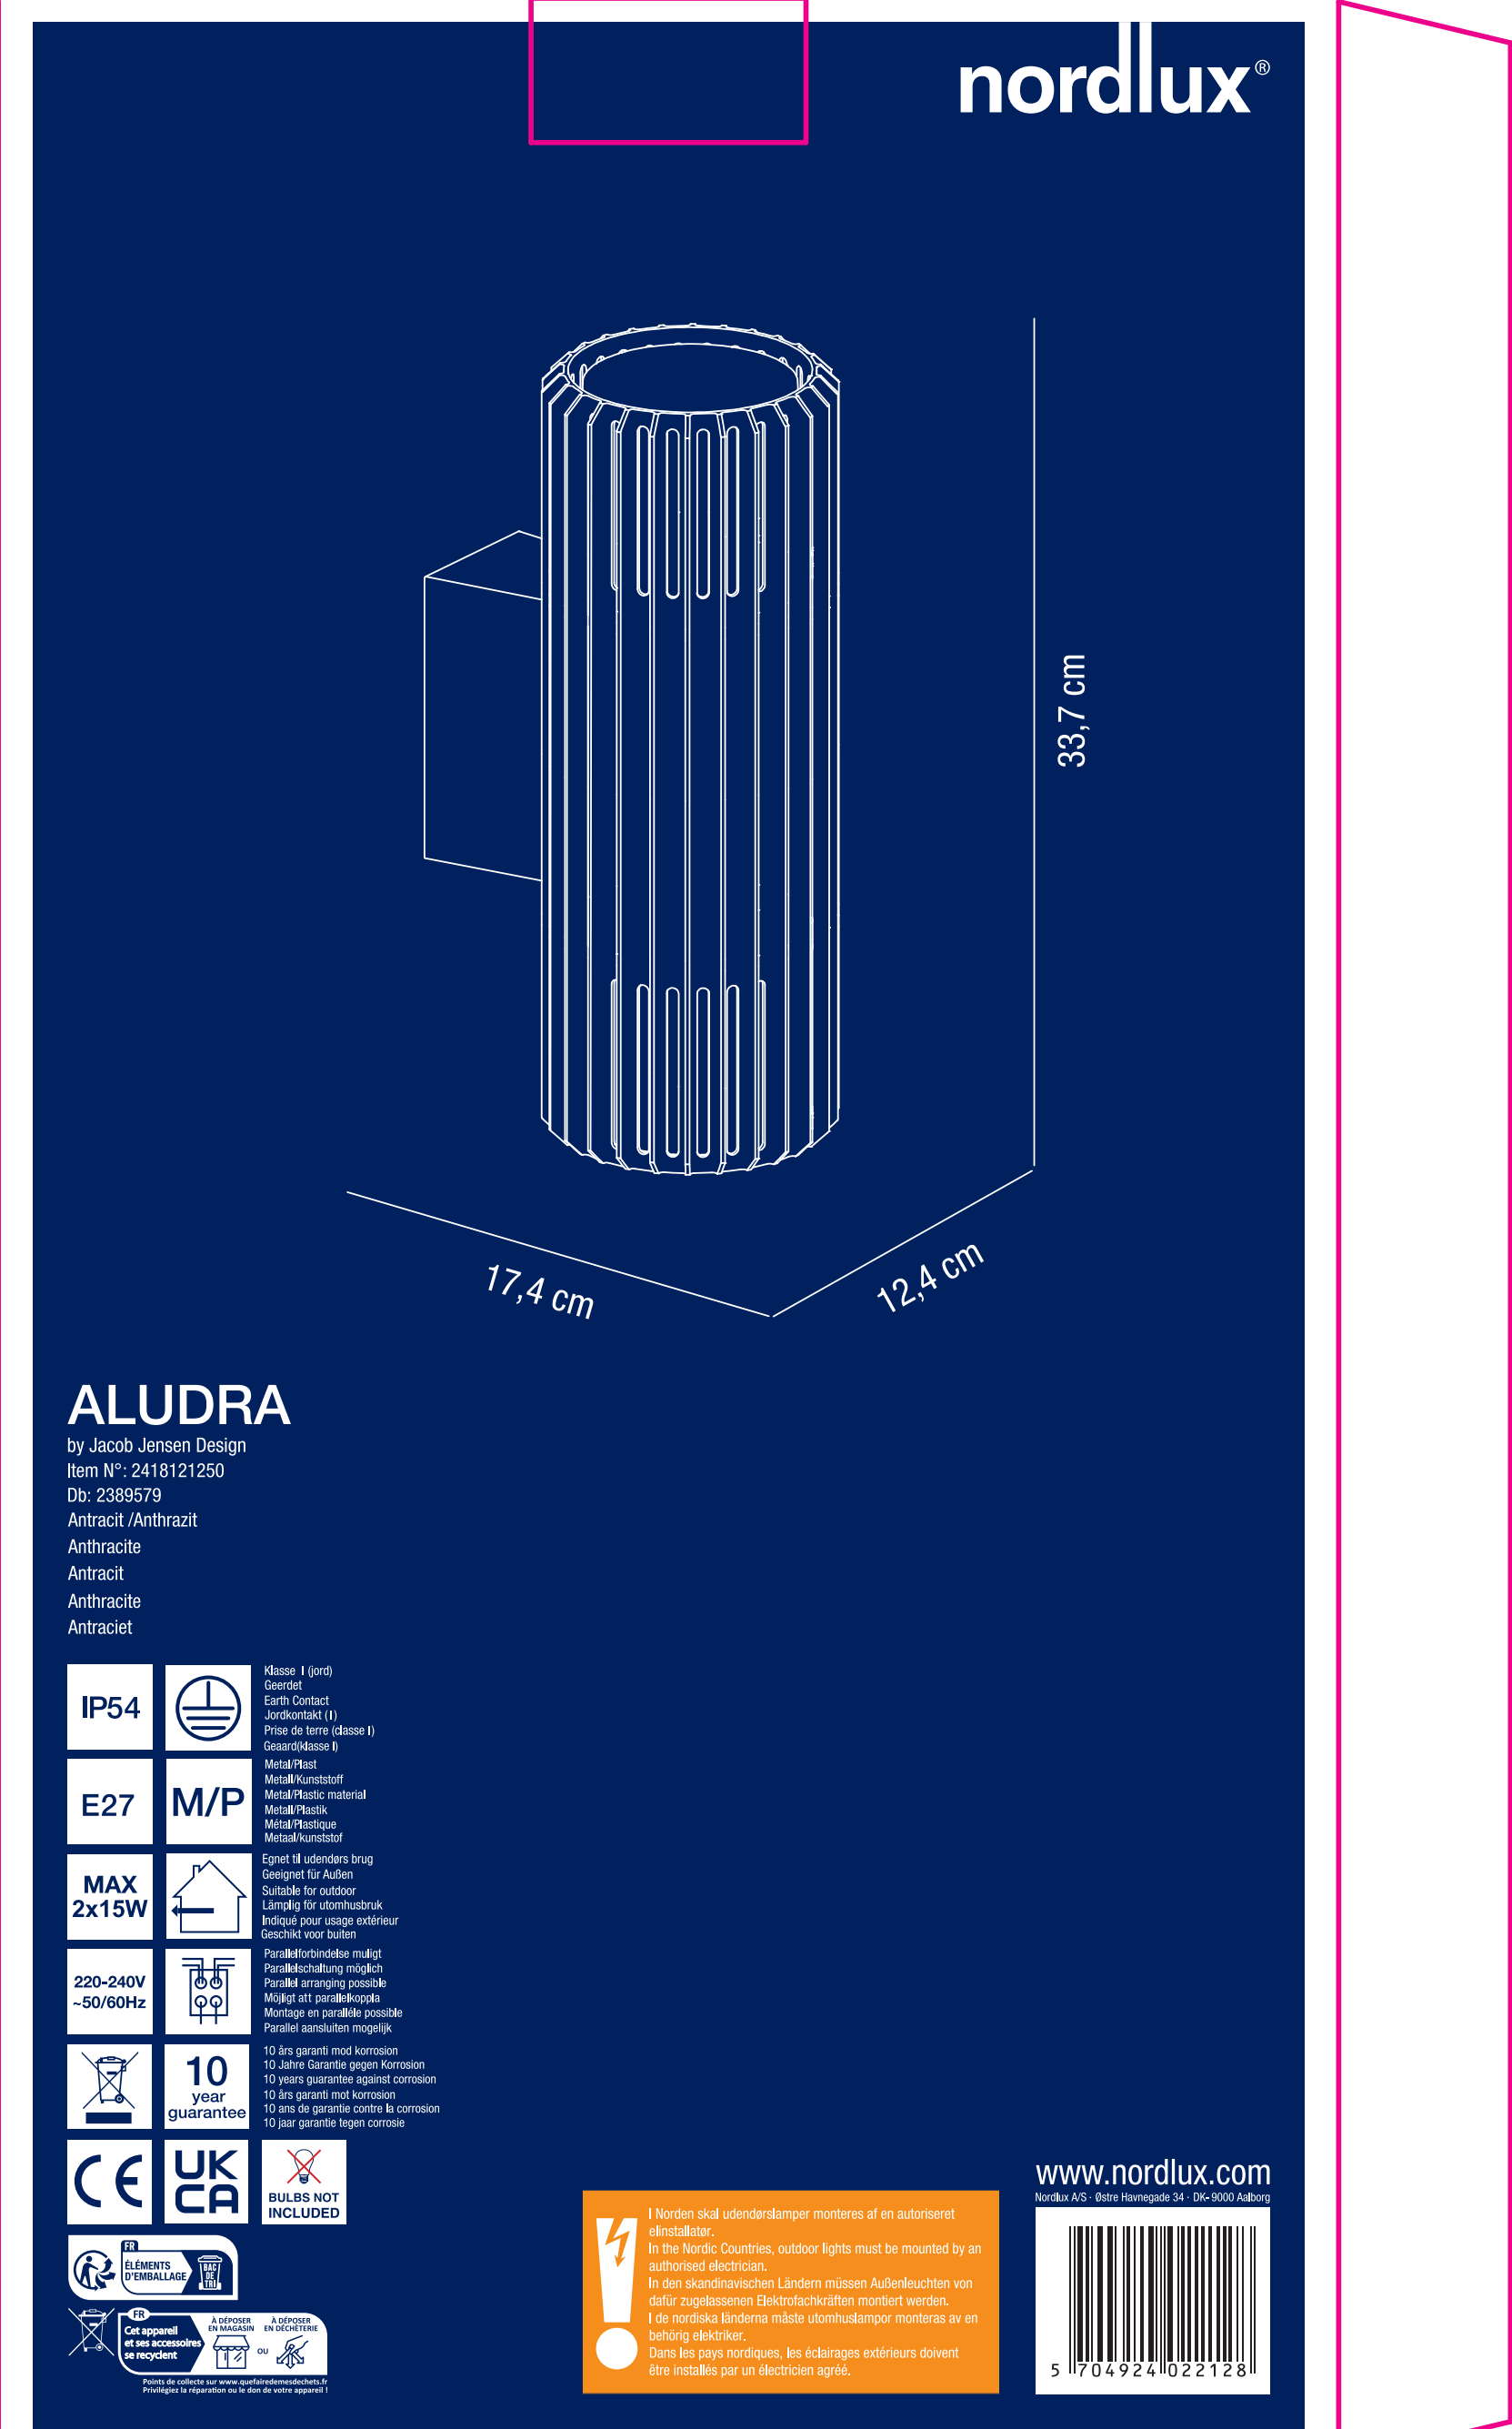

PANTONE 2767 C

DC: 360x195x130mm

AAD: 18032026 NS

Nordlux UK
Unit B3, Sykeside Drive
Altham, BB5 5YE
01200422777

Height x Width x Depth COLOR BOX (CM)	NET WEIGHT COLOR BOX (KG)
30x19,5x13	0,18
GROSS WEIGHT COLOR BOX (KG)	VOLUME COLOR BOX (CBM)
1,88	0,009