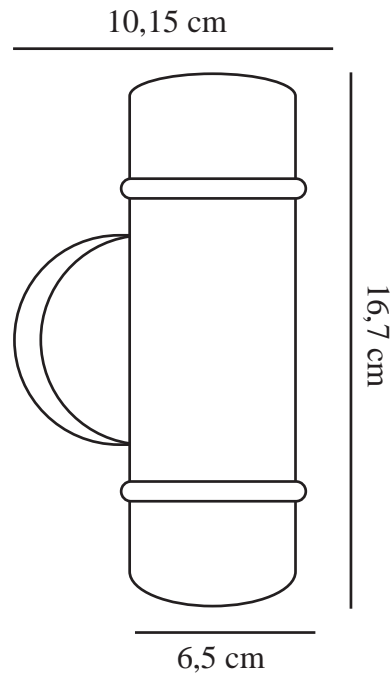

# ARTILUS | WANDLEUCHE | SCHWARZ

2418151003

nordlux®

Spannung (V): 220-240 Volt  
IP-Grad: IP54  
Maximale Lampenleistung (W):  
2x25W  
Klasse (Klasse 1, Klasse 2,  
Klasse 3): Klasse 1 (Geerdet)  
Leuchtmittelsockel: GU10  
Parallelschaltung: True

Höhe (cm): 16.7  
Breite (cm): 9  
Schirmdurchmesser (cm): 6.5  
EAN: 5704924017629  
TUN: 2366805  
Artikelnummer: 2418151003  
Stück pro Hauptkarton: 3

Verkaufsbox Höhe (cm): 18  
Verkaufsbox Breite (cm): 11.5  
Verkaufsbox Tiefe (cm): 10  
Verkaufsbox Volumen m<sup>3</sup>: 0.0021  
Produkt Nettogewicht (kg): 0.375

Hauptmaterial: Aluminium  
Sekundärmaterial: Glas  
Farbe: Schwarz

- Romantisches Design • Strahlt nach oben und nach unten
- Parallelschaltung möglich • Seitliche Kabeleinführung möglich

Die Artilus Wandleuchte mit ihrem runden, eleganten Design fügt sich nahtlos in viele architektonische Stile und Außenbereiche ein. Sie erzeugt einen schönen Lichteffect an der Wand mit nach oben und unten strahlendem Licht.