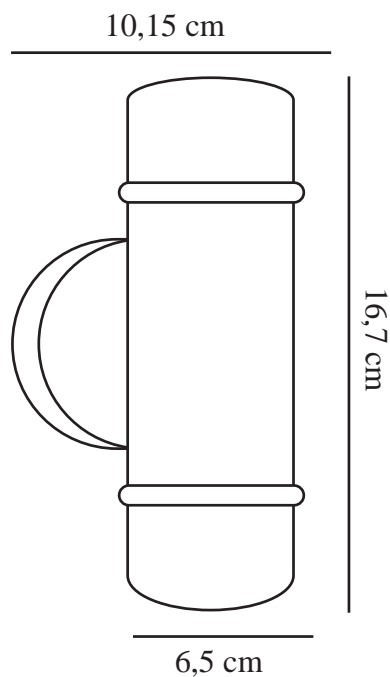

ARTILUS | VÆGLAMPE | SORT

2418151003

nordlux®

Spænding (V): 220-240 Volt
IP-vurdering: IP54
Maksimal pæreeffekt (W): 2x25W
Klasse (klasse 1, klasse 2, klasse 3): Klasse 1 (Jord)
Pærefatning: GU10
Parallelforbindelse: True

Højde (cm): 16.7
Bredde (cm): 9
Skærm diameter (cm): 6.5
EAN-nummer: 5704924017629
TUN: 2366805
Varenummer: 2418151003

Stk. pr. master-kasse: 3
Salgskasse, højde (cm): 18
Salgskasse, bredde (cm): 11.5
Salgskasse, dybde (cm): 10
Salgskasse, volumen (m³): 0.0021
Nettovægt af produkt (kg): 0.375

Primært materiale: Aluminium
Sekundært materiale: Glas
Farve: Sort

- Romantisk design • Lyser både opad og nedad
- Kan parallelforbindes • Mulighed for indføring af ledning fra siden

Væglampen Artilus har et afrundet, elegant design, der passer perfekt til mange arkitektoniske stilarter og udendørsmiljøer. Den skaber en smuk lyseffekt på væggen med både op- og nedadrettet lys.