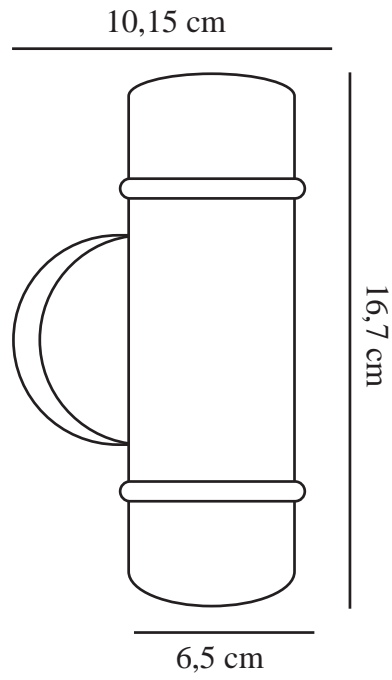

# ARTILUS | [WALL] | [BLACK]

2418151003

nordlux®

: 220-240 Volt  
: IP54  
: 2x25W  
: GU10

: True

: 16.7  
: 9