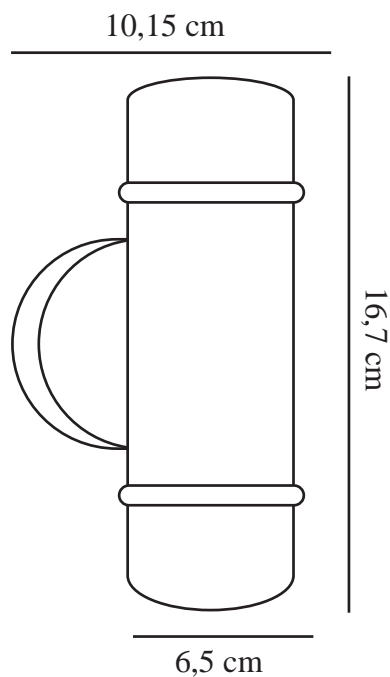

# ARTILUS | APPLIQUE MURALE | NOIR

2418151003

nordlux®

Tension (V): 220-240 Volt  
Protection IP: IP54  
Puissance maximale de l'ampoule (W): 2x25W  
Classe (Classe 1, Classe 2, Classe 3): Classe 1 (Prise de terre)  
Culot d'ampoule: GU10  
Connexion parallèle: True  
Matière première: Aluminium  
Matériau secondaire: Verrerie  
Couleur: Noir

Largeur (cm): 9  
Diamètre de l'abat-jour (cm): 6.5  
EAN: 5704924017629  
TUN: 2366805  
Numéro d'article: 2418151003  
Pièces par unité d'emballage: 3  
Hauteur de la boîte de vente (cm): 18  
Largeur de la boîte de vente (cm): 11.5

Profondeur de la boîte de vente (cm): 10  
Volume de la boîte de vente m<sup>3</sup>: 0.0021  
Poids net du produit (kg): 0.375

Hauteur (cm): 16.7

- Style romantique • Éclaire vers le haut et vers le bas
- Possibilité de connexion parallèle • Possibilité d'entrée latérale de câble