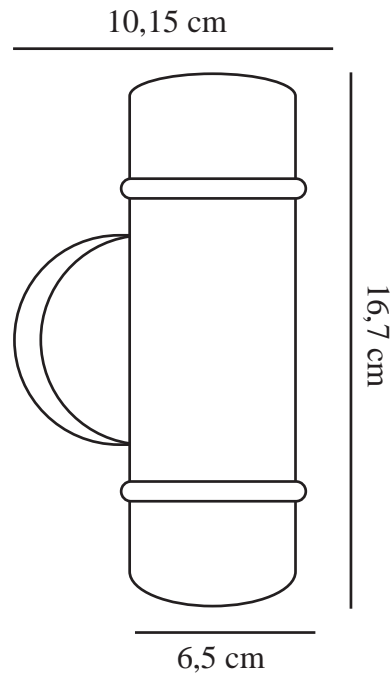

ARTILUS | WANDVERLICHTING | ZWART

2418151003

nordlux®

Spanning (V): 220-240 Volt
IP-graad: IP54
Maximaal lampvermogen (W):
2x25W
Klasse (Klasse 1, Klasse 2,
Klasse 3): Klasse 1
(Aardecontact)
Lampfitting: GU10
Parallele verbinding: True

Hoogte (cm): 16.7
Breedte (cm): 9
Diameter kap (cm): 6.5
EAN: 5704924017629
TUN: 2366805
Artikelnummer: 2418151003

Stuks per masterdoos: 3
Hoogte verkoopdoos (cm): 18
Breedte verkoopdoos (cm): 11.5
Diepte verkoopdoos (cm): 10
Verkoopdoos inhoud m³ : 0.0021
Nettogewicht product (kg): 0.375

Primair materiaal: Aluminium
Secundair materiaal: Glas
Kleur: Zwart

- Romantisch ontwerp • Verlicht zowel omhoog als omlaag
- Parallele aansluiting mogelijk • Mogelijkheid voor zijdelingse kabelinvoer

De Artilus-wandlamp heeft een rond, elegant ontwerp dat perfect staat bij diverse architecturale stijlen en in buitenomgevingen. De lamp creëert een prachtig lichteffect op de muur door het licht dat zowel omhoog als omlaag gericht is.