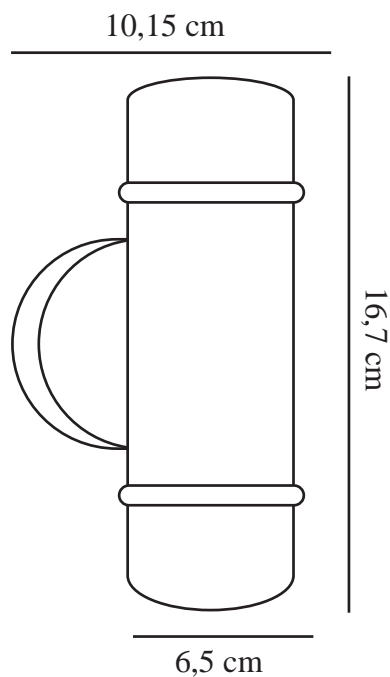

ARTILUS | VEGGLAMPE | SORT

2418151003

nordlux®

Spenning (V): 220-240 Volt
IP-grad: IP54
Maksimal lysstyrke (W): 2x25W
Klasse (Klasse 1, Klasse 2,
Klasse 3): Klasse 1
Pæresokkel: GU10
Parallellkobling: True

Høyde (cm): 16.7
Bredde (cm): 9
Skjerm diameter (cm): 6.5
EAN: 5704924017629
TUN: 2366805
Artikkelnummer: 2418151003

Stk. per master box: 3
Høyde på salgseske (cm): 18
Bredde på salgseske (cm): 11.5
Dybde på salgseske (cm): 10
Volum i salgseske m³: 0.0021
Produktets nettovekt (kg): 0.375

Primært materiale: Aluminium
Sekundært materiale: Glas
Farge: Sort

- Romantisk design • Lyser både oppover og nedover
- Kan parallellkobles • Kabelen kan ha sideinngang

Veggglampen Artilus har et rundt og elegant design som passer perfekt inn i mange arkitektoniske stilarter og utendørsmiljøer. Den skaper en vakker lyseffekt på veggen med lyset som vender både oppover og nedover.