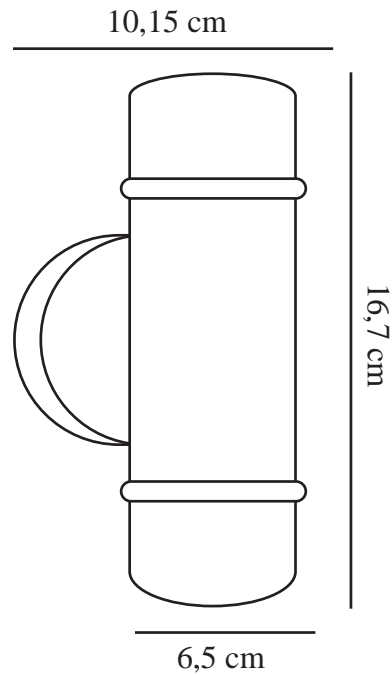

# ARTILUS | VÄGGLAMPA | SVART

2418151003

nordlux®

Spänning (V): 220-240 Volt  
IP-grad: IP54  
Maximal lampeffekt (W): 2x25W  
Klass (Klass 1, Klass 2, Klass 3):  
Klass 1 (Jordkontakt)  
Lampfatning: GU10  
Parallellkoppling: True

Primärt material: Aluminium  
Sekundärt material: Glas  
Färg: Svart

Höjd (cm): 16.7  
Bredd (cm): 9  
Skärmdiameter (cm): 6.5  
EAN: 5704924017629  
TUN: 2366805  
Artikelnummer: 2418151003  
Antal per kolla: 3  
Säljförpackning höjd (cm): 18

Säljförpackning bredd cm: 11.5  
Säljförpackning djup (cm): 10  
Säljförpackning volym m<sup>3</sup>: 0.0021  
Productens nettovikt (kg): 0.375

- Romantisk design • Lyser både uppåt och nedåt
- Parallellkoppling möjlig • Sladden kan föras in från sidan