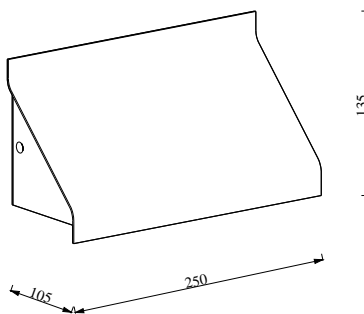

TADAS | WANDLEUCHE | SCHWARZ

2418171003

nordlux®

Spannung (V): 220-240 Volt
IP-Grad: IP54
Maximale Lampenleistung (W):
12W
Klasse (Klasse 1, Klasse 2,
Klasse 3): Klasse 2 (Dopp. isoliert)
Leuchtmittelsockel: E14
Parallelschaltung: True

Höhe (cm): 13.5
Breite (cm): 25
Projektion (cm): 10.5
EAN: 5704924017636
TUN: 2366806
Artikelnummer: 2418171003
Stück pro Hauptkarton: 3

Verkaufsbox Höhe (cm): 26
Verkaufsbox Breite (cm): 14.5
Verkaufsbox Tiefe (cm): 11.5
Verkaufsbox Volumen m³: 0.0043
Produkt Nettogewicht (kg): 0.632