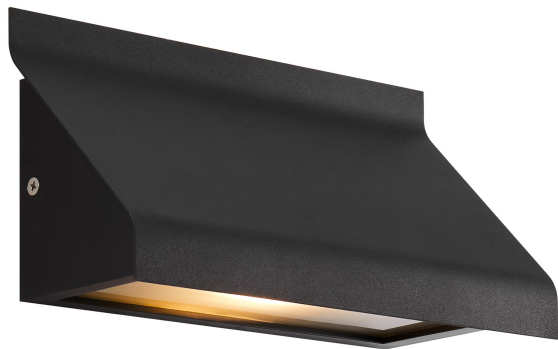

TADAS | WANDLEUCHE | SCHWARZ

2418171003

nordlux®

Spannung (V): 220-240 Volt
IP-Grad: IP54
Maximale Lampenleistung (W):
12W
Klasse (Klasse 1, Klasse 2,
Klasse 3): Klasse 2 (Dopp. isoliert)
Leuchtmittelsockel: E14
Parallelschaltung: True

Höhe (cm): 13.5
Breite (cm): 25
Projektion (cm): 10.5
EAN: 5704924017636
TUN: 2366806
Artikelnummer: 2418171003
Stück pro Hauptkarton: 3

Verkaufsbox Höhe (cm): 26
Verkaufsbox Breite (cm): 14.5
Verkaufsbox Tiefe (cm): 11.5
Verkaufsbox Volumen m³: 0.0043
Produkt Nettogewicht (kg): 0.632

Hauptmaterial: Aluminium
Sekundärmaterial: Glas
Farbe: Schwarz

• Zeitloses Design • Parallelschaltung möglich

Tadas, eine Kreation des französischen Designers Darrow, zeichnet sich durch ein elegantes und modernes Design aus. Der Schirm erzeugt ein angenehmes, nach oben und nach unten gerichtetes Licht und schafft dank klarer Linien ein minimalistisches Designstatement.