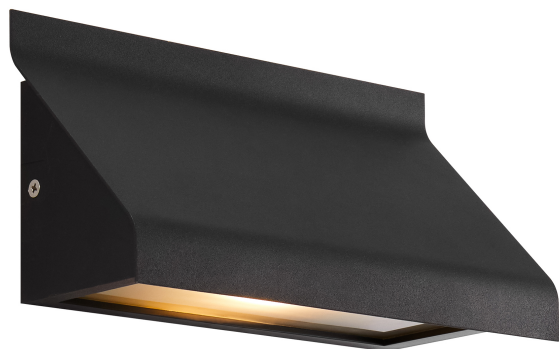

TADAS | VÆGLAMPE | SORT

2418171003

nordlux®

Spænding (V): 220-240 Volt
IP-vurdering: IP54
Maksimal pæreeffekt (W): 12W
Klasse (klasse 1, klasse 2, klasse 3): Klasse 2 (Dobbelt isoleret)
Pærefatning: E14
Parallelforbindelse: True

Primært materiale: Aluminium
Sekundært materiale: Glas
Farve: Sort

Højde (cm): 13.5
Bredde (cm): 25
Projektion (cm): 10.5

EAN-nummer: 5704924017636
TUN: 2366806
Varenummer: 2418171003
Stk. pr. master-kasse: 3

Salgskasse, højde (cm): 26
Salgskasse, bredde (cm): 14.5
Salgskasse, dybde (cm): 11.5
Salgskasse, volumen (m³): 0.0043
Nettovægt af produkt (kg): 0.632

• Tidløst design • Parallelforbindelse mulig

Tadas af den franske designer Darrow har et strømlinet og moderne design. Skærmen sikrer et behageligt, nedadvendt lys og skaber et minimalistisk designudtryk i rene linjer.