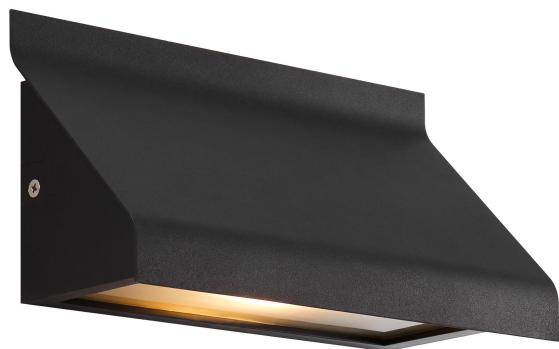

TADAS | VÆGLAMPE | SORT

2418171003

nordlux®

Spænding (V): 220-240 Volt
IP-vurdering: IP54
Maksimal pæreeffekt (W): 12W
Klasse (klasse 1, klasse 2, klasse 3): Klasse 2 (Dobbelt isoleret)
Pærefatning: E14
Parallelforbindelse: True

Primært materiale: Aluminium
Sekundært materiale: Glas
Farve: Sort

Højde (cm): 13.5
Bredde (cm): 25
Projektion (cm): 10.5

EAN-nummer: 5704924017636
TUN: 2366806
Varenummer: 2418171003
Stk. pr. master-kasse: 3

Salgskasse, højde (cm): 26
Salgskasse, bredde (cm): 14.5
Salgskasse, dybde (cm): 11.5
Salgskasse, volumen (m³): 0.0043
Nettovægt af produkt (kg): 0.632

• Tidløst design • Parallelforbindelse mulig

Tadas af den franske designer Darrow har et strømlinet og moderne design. Skærmen sikrer et behageligt op- og nedadvendt lys og skaber et minimalistisk designudtryk i rene linjer.