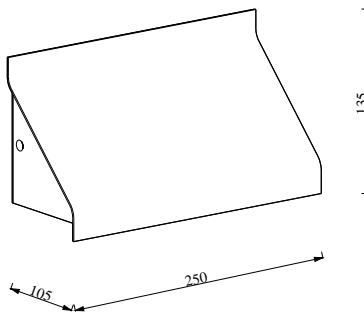

TADAS | APPLIQUE MURALE | NOIR

2418171003

nordlux®

Tension (V): 220-240 Volt
Protection IP: IP54
Puissance maximale de l'ampoule (W): 12W
Classe (Classe 1, Classe 2, Classe 3): Classe 2 (Double isolation)
Culot d'ampoule: E14
Connexion parallèle: True

Matière première: Aluminium
Matériau secondaire: Verrerie
Couleur: Noir

Hauteur (cm): 13.5
Largeur (cm): 25
Projection (cm): 10.5

EAN: 5704924017636
TUN: 2366806
Numéro d'article: 2418171003
Pièces par unité d'emballage: 3
Hauteur de la boîte de vente (cm): 26
Largeur de la boîte de vente (cm): 14.5

Profondeur de la boîte de vente (cm): 11.5
Volume de la boîte de vente m³: 0.0043
Poids net du produit (kg): 0.632

• Design intemporel • Possibilité de montage en parallèle

Tadas, créé par le designer français Darrow, présente un design épuré et moderne. L'abat-jour assure une lumière agréable vers le bas et crée une expression minimaliste avec des lignes épurées.