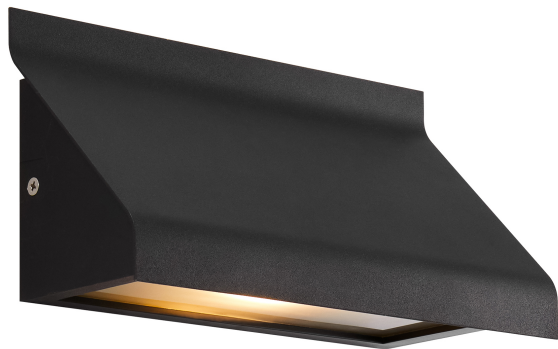

TADAS | APPLIQUE MURALE | NOIR

2418171003

nordlux®

Tension (V): 220-240 Volt
Protection IP: IP54
Puissance maximale de l'ampoule (W): 12W
Classe (Classe 1, Classe 2, Classe 3): Classe 2 (Double isolation)
Culot d'ampoule: E14
Connexion parallèle: True

Matière première: Aluminium
Matériau secondaire: Verrerie
Couleur: Noir

Hauteur (cm): 13.5
Largeur (cm): 25
Projection (cm): 10.5

EAN: 5704924017636
TUN: 2366806
Numéro d'article: 2418171003
Pièces par unité d'emballage: 3
Hauteur de la boîte de vente (cm): 26
Largeur de la boîte de vente (cm): 14.5

Profondeur de la boîte de vente (cm): 11.5
Volume de la boîte de vente m³: 0.0043
Poids net du produit (kg): 0.632

• Design intemporel • Possibilité de montage en parallèle

Tadas, créé par le designer français Darrow, présente un design épuré et moderne. L'abat-jour assure une lumière agréable vers le bas et crée une expression minimaliste avec des lignes épurées.