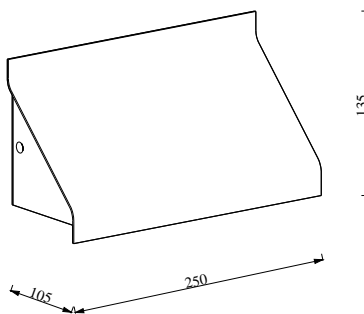

TADAS | WANDVERLICHTING | ZWART

2418171003

nordlux®

Spanning (V): 220-240 Volt
IP-graad: IP54
Maximaal lampvermogen (W):
12W
Klasse (Klasse 1, Klasse 2,
Klasse 3): Klasse 2 (Dubbele
isolatie)
Lampfitting: E14
Parallele verbinding: True

Kleur: Zwart
Hoogte (cm): 13.5
Breedte (cm): 25
Projectie (cm): 10.5
EAN: 5704924017636
TUN: 2366806

Artikelnummer: 2418171003
Stuks per masterdoos: 3
Hoogte verkoopdoos (cm): 26
Breedte verkoopdoos (cm): 14.5
Diepte verkoopdoos (cm): 11.5
Verkoopdoos inhoud m³ : 0.0043
Nettogewicht product (kg): 0.632

Primair materiaal: Aluminium
Secundair materiaal: Glas

• Tijdloos ontwerp • Parallelschakeling mogelijk

Tadas van de Franse designer Darrow heeft een gestroomlijnd en modern ontwerp. De kap zorgt voor een aangenaam neerwaarts licht en creëert een minimalistische designuitdrukking met strakke lijnen.