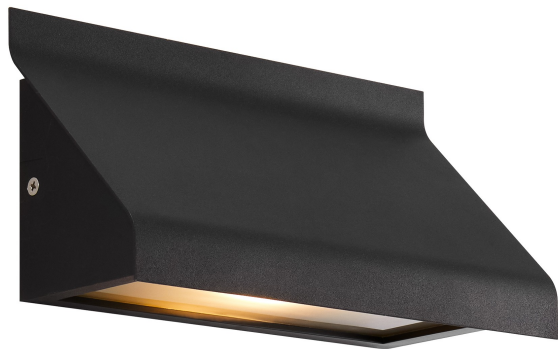

# TADAS | WANDVERLICHTING | ZWART

2418171003

nordlux®

Spanning (V): 220-240 Volt  
IP-graad: IP54  
Maximaal lampvermogen (W):  
12W  
Klasse (Klasse 1, Klasse 2,  
Klasse 3): Klasse 2 (Dubbele  
isolatie)  
Lampfitting: E14  
Parallele verbinding: True

Kleur: Zwart  
Hoogte (cm): 13.5  
Breedte (cm): 25  
Projectie (cm): 10.5  
EAN: 5704924017636  
TUN: 2366806

Artikelnummer: 2418171003  
Stuks per masterdoos: 3  
Hoogte verkoopdoos (cm): 26  
Breedte verkoopdoos (cm): 14.5  
Diepte verkoopdoos (cm): 11.5  
Verkoopdoos inhoud m<sup>3</sup> : 0.0043  
Nettogewicht product (kg): 0.632

Primair materiaal: Aluminium  
Secundair materiaal: Glas

• Tijdloos ontwerp • Parallelschakeling mogelijk

Tadas van de Franse designer Darrow heeft een gestroomlijnd en modern ontwerp. De kap zorgt voor een comfortabel licht naar boven en beneden en creëert een minimalistische designuitdrukking met strakke lijnen.