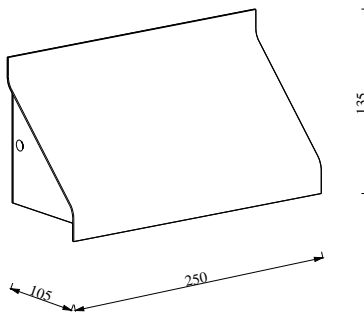

# TADAS | WANDVERLICHTING | ZWART

2418171003

nordlux®

Spanning (V): 220-240 Volt  
IP-graad: IP54  
Maximaal lampvermogen (W):  
12W  
Klasse (Klasse 1, Klasse 2,  
Klasse 3): Klasse 2 (Dubbele  
isolatie)  
Lampfitting: E14  
Parallele verbinding: True

Kleur: Zwart  
Hoogte (cm): 13.5  
Breedte (cm): 25  
Projectie (cm): 10.5  
EAN: 5704924017636  
TUN: 2366806

Artikelnummer: 2418171003  
Stuks per masterdoos: 3  
Hoogte verkoopdoos (cm): 26  
Breedte verkoopdoos (cm): 14.5  
Diepte verkoopdoos (cm): 11.5  
Verkoopdoos inhoud m<sup>3</sup> : 0.0043  
Nettogewicht product (kg): 0.632

Primair materiaal: Aluminium  
Secundair materiaal: Glas

• Tijdloos ontwerp • Parallelschakeling mogelijk

Tadas van de Franse designer Darrow heeft een gestroomlijnd en modern ontwerp. De kap zorgt voor een comfortabel licht naar boven en beneden en creëert een minimalistische designuitdrukking met strakke lijnen.