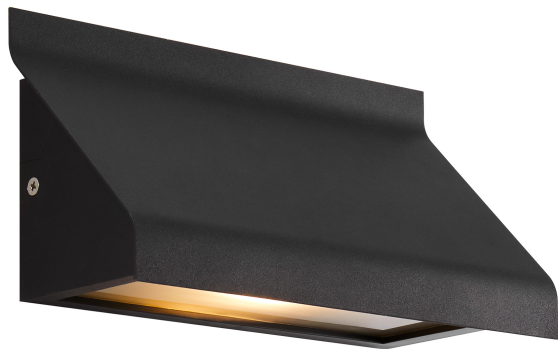

TADAS | WANDVERLICHTING | ZWART

2418171003

nordlux®

Spanning (V): 220-240 Volt
IP-graad: IP54
Maximaal lampvermogen (W):
12W
Klasse (Klasse 1, Klasse 2,
Klasse 3): Klasse 2 (Dubbele
isolatie)
Lampfitting: E14
Parallele verbinding: True

Kleur: Zwart
Hoogte (cm): 13.5
Breedte (cm): 25
Projectie (cm): 10.5
EAN: 5704924017636
TUN: 2366806

Artikelnummer: 2418171003
Stuks per masterdoos: 3
Hoogte verkoopdoos (cm): 26
Breedte verkoopdoos (cm): 14.5
Diepte verkoopdoos (cm): 11.5
Verkoopdoos inhoud m³ : 0.0043
Nettogewicht product (kg): 0.632

Primair materiaal: Aluminium
Secundair materiaal: Glas

• Tijdloos ontwerp • Parallelschakeling mogelijk

Tadas van de Franse designer Darrow heeft een gestroomlijnd en modern ontwerp. De kap zorgt voor een aangenaam neerwaarts licht en creëert een minimalistische designuitdrukking met strakke lijnen.