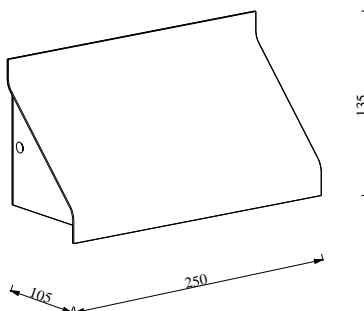

# TADAS | VÄGGLAMPA | SVART

2418171003

nordlux®

Spänning (V): 220-240 Volt  
IP-grad: IP54  
Maximal lampeffekt (W): 12W  
Klass (Klass 1, Klass 2, Klass 3):  
Klass 2 (Dubbel isolerad)  
Lampfatning: E14  
Parallellkoppling: True

Primärt material: Aluminium  
Sekundärt material: Glas  
Färg: Svart

Höjd (cm): 13.5  
Bredd (cm): 25  
Projektion (cm): 10.5

EAN: 5704924017636  
TUN: 2366806  
Artikelnummer: 2418171003  
Antal per kolla: 3  
Säljförpackning höjd (cm): 26

Säljförpackning bredd cm: 14.5  
Säljförpackning djup (cm): 11.5  
Säljförpackning volym m<sup>3</sup>: 0.0043  
Productens nettovikt (kg): 0.632

• Tidlös design • Parallellkoppling möjlig

Tadas av den franska designern Darrow har en strömlinjeformad och modern design. Skärmen ger ett behagligt nedåtriktat ljus och skapar ett minimalistiskt designuttryck med rena linjer.