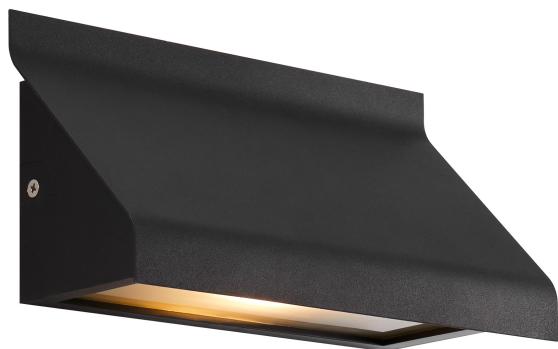

# TADAS | VÄGGLAMPA | SVART

2418171003

nordlux®

Spänning (V): 220-240 Volt  
IP-grad: IP54  
Maximal lampeffekt (W): 12W  
Klass (Klass 1, Klass 2, Klass 3):  
Klass 2 (Dubbel isolerad)  
Lampfatning: E14  
Parallellkoppling: True

Primärt material: Aluminium  
Sekundärt material: Glas  
Färg: Svart

Höjd (cm): 13.5  
Bredd (cm): 25  
Projektion (cm): 10.5

EAN: 5704924017636  
TUN: 2366806  
Artikelnummer: 2418171003  
Antal per kolla: 3  
Säljförpackning höjd (cm): 26

Säljförpackning bredd cm: 14.5  
Säljförpackning djup (cm): 11.5  
Säljförpackning volym m<sup>3</sup>: 0.0043  
Productens nettovikt (kg): 0.632

• Tidlös design • Parallellkoppling möjlig

Tadas av den franska designern Darrow har en strömlinjeformad och modern design. Skärmen ger ett behagligt nedåtriktat ljus och skapar ett minimalistiskt designuttryck med rena linjer.