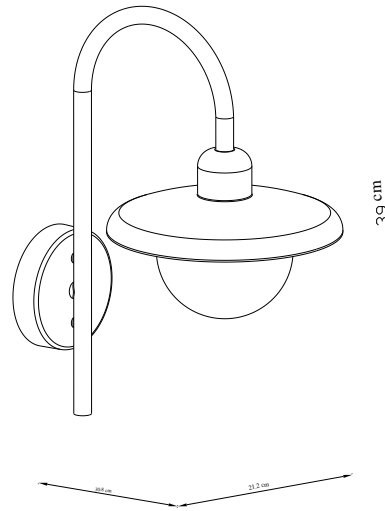

BERLO | WANDLEUCHE | SCHWARZ

2418191003

nordlux®

Spannung (V): 220-240 Volt
IP-Grad: IP44
Maximale Lampenleistung (W):
10W
Klasse (Klasse 1, Klasse 2,
Klasse 3): Klasse 1 (Geerdet)
Leuchtmittelsockel: E27
Parallelschaltung: True

Hauptmaterial: Metall
Sekundärmaterial: Plastik
Farbe: Schwarz

Höhe (cm): 39
Rohrdurchmesser (cm): 1.6
Schirmdurchmesser (cm): 21.2
Außenbereich-Basisabmessungen
(cm): 11
Projektion (cm): 30.8

EAN: 5704924017643
TUN: 2366807
Artikelnummer: 2418191003
Stück pro Hauptkarton: 3

Verkaufsbox Höhe (cm): 44
Verkaufsbox Breite (cm): 37.5
Verkaufsbox Tiefe (cm): 29
Verkaufsbox Volumen m³: 0.0478
Produkt Nettogewicht (kg): 1.0634

• Romantisches Design • Parallelschaltung möglich

Berlo ist eine klassische Wandleuchte mit eleganten, geschwungenen Linien und einem fast romantischen Vintage-Design. Der große Diffusor sorgt für ein angenehmes, blendfreies Licht und bietet eine gute und praktische Außenbeleuchtung.