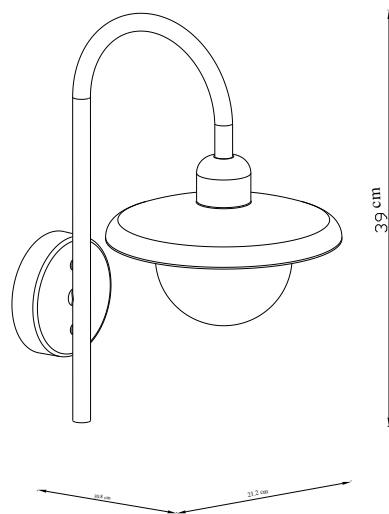

# BERLO | VÆGLAMPE | SORT

2418191003

nordlux®

Spænding (V): 220-240 Volt  
IP-vurdering: IP44  
Maksimal pæreeffekt (W): 10W  
Klasse (klasse 1, klasse 2, klasse 3): Klasse 1 (Jord)  
Pærefatning: E27  
Parallelforbindelse: True

Primært materiale: Metal  
Sekundært materiale: Plast  
Farve: Sort

Højde (cm): 39  
Rørdiameter (cm): 1.6  
Skærm diameter (cm): 21.2  
Udendørssokkel, mål (cm): 11  
Projektion (cm): 30.8

EAN-nummer: 5704924017643  
TUN: 2366807  
Varenummer: 2418191003  
Stk. pr. master-kasse: 3  
Salgskasse, højde (cm): 44

Salgskasse, bredde (cm): 37.5  
Salgskasse, dybde (cm): 29  
Salgskasse, volumen (m<sup>3</sup>): 0.0478  
Nettovægt af produkt (kg): 1.0634

• Romantisk design • Parallelforbindelse mulig

Berlo er en klassisk væglampe med elegante, buede linjer og et næsten vintage, romantisk designudtryk. Den store diffuser sikrer et behageligt og blødfrit lys, samtidig med at lampen giver et godt, praktisk udendørslys.