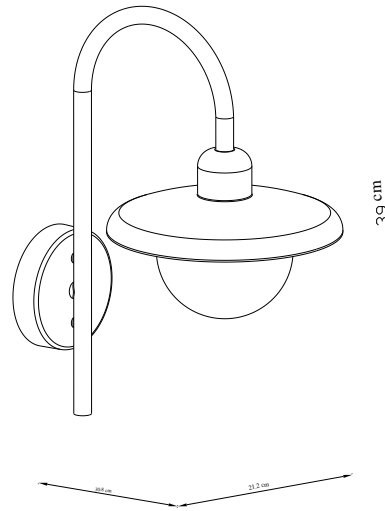

# BERLO | WANDVERLICHTING | ZWART

2418191003

nordlux®

Spanning (V): 220-240 Volt  
IP-graad: IP44  
Maximaal lampvermogen (W):  
10W  
Klasse (Klasse 1, Klasse 2,  
Klasse 3): Klasse 1  
(Aardecontact)  
Lampfitting: E27  
Parallele verbinding: True

Hoogte (cm): 39  
Buisdiameter (cm): 1.6  
Diameter kap (cm): 21.2  
Maat basis voor buiten (cm): 11  
Projectie (cm): 30.8

EAN: 5704924017643  
TUN: 2366807  
Artikelnummer: 2418191003

Stuks per masterdoos: 3  
Hoogte verkoopdoos (cm): 44  
Breedte verkoopdoos (cm): 37.5  
Diepte verkoopdoos (cm): 29  
Verkoopdoos inhoud m<sup>3</sup> : 0.0478  
Nettogewicht product (kg): 1.0634

Primair materiaal: Metaal  
Secundair materiaal: Plastic  
Kleur: Zwart

• Romantisch ontwerp • Parallelschakeling mogelijk

Berlo is een klassieke wandlamp met elegante, gebogen lijnen en een bijna vintage, romantische designuitstraling. De grote diffuser geeft een aangenaam en niet-verblindend licht en biedt tegelijkertijd een goede, praktische buitenverlichting.