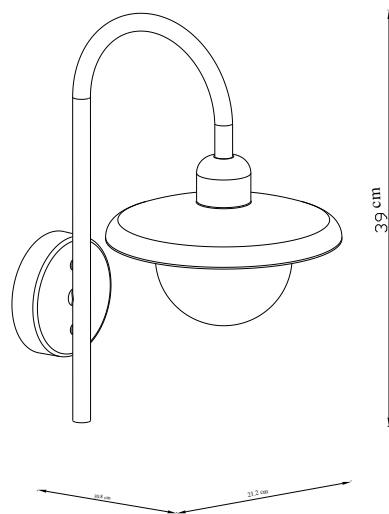

BERLO | VEGGLAMPE | SORT

2418191003

nordlux®

Spenning (V): 220-240 Volt
IP-grad: IP44
Maksimal lysstyrke (W): 10W
Klasse (Klasse 1, Klasse 2, Klasse 3): Klasse 1
Pæresokkel: E27
Parallellkobling: True

Primært materiale: Metal
Sekundært materiale: Plast
Farge: Sort

Høyde (cm): 39
Rørdiameter (cm): 1.6
Skjerm diameter (cm): 21.2
Utvendig grunn dimensjon (cm): 11
Projeksjon (cm): 30.8

EAN: 5704924017643
TUN: 2366807
Artikkelnummer: 2418191003

Stk. per master box: 3
Høyde på salgseske (cm): 44
Bredde på salgseske (cm): 37.5
Dybde på salgseske (cm): 29
Volum i salgseske m³: 0.0478
Produktets nettovekt (kg): 1.0634

• Romantisk design • Parallellkobling er mulig

Berlo er en klassisk veggglampe med elegante, buede linjer og et vintage-lignende, romantisk designuttrykk. Den store diffusoren gir et behagelig lys som ikke blander, og lampen gir et godt og praktisk utelys.