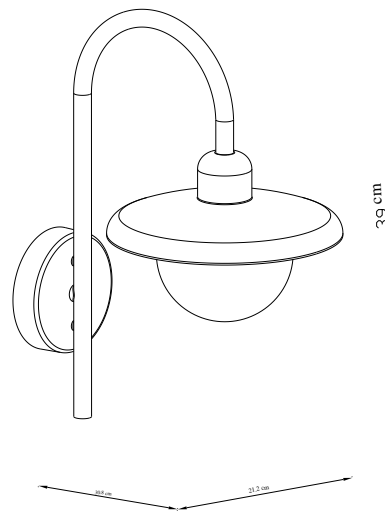

# BERLO | VÄGGLAMPA | SVART

2418191003

nordlux®

Spänning (V): 220-240 Volt  
IP-grad: IP44  
Maximal lampeffekt (W): 10W  
Klass (Klass 1, Klass 2, Klass 3):  
Klass 1 (Jordkontakt)  
Lampfatning: E27  
Parallellkoppling: True

Primärt material: Metall  
Sekundärt material: Plast  
Färg: Svart

Höjd (cm): 39  
Rördiameter (cm): 1.6  
Skärmdiameter (cm): 21.2  
Utvändigt basmått (cm): 11  
Projektion (cm): 30.8

EAN: 5704924017643  
TUN: 2366807  
Artikelnummer: 2418191003  
Antal per kolla: 3  
Säljförpackning höjd (cm): 44

Säljförpackning bredd cm: 37.5  
Säljförpackning djup (cm): 29  
Säljförpackning volym m<sup>3</sup>: 0.0478  
Produktens nettovikt (kg): 1.0634

• Romantisk design • Parallellkoppling möjlig

Berlo är en klassisk fasadlampa med eleganta, svängda linjer och ett formspråk med känsla av vintage och romantik. Den stora diffusorn skapar ett behagligt och bländfritt ljus samtidigt som lampan ger ett bra och praktiskt utomhusljus.