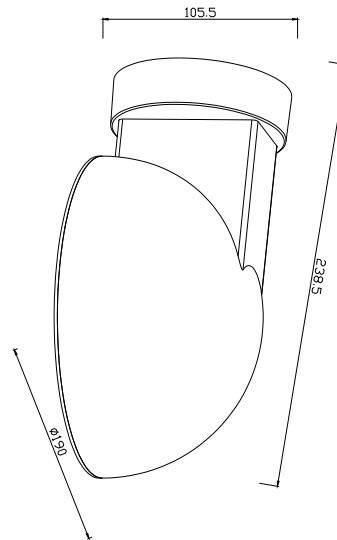

CLARSO | WANDLEUCHE | SCHWARZ

2418211003

nordlux®

Spannung (V): 220-240 Volt
IP-Grad: IP44
Maximale Lampenleistung (W):
10W
Klasse (Klasse 1, Klasse 2,
Klasse 3): Klasse 2 (Dopp. isoliert)
Leuchtmittelsockel: E27
Parallelschaltung: True

Hauptmaterial: Plastik
Sekundärmaterial: Plastik
Farbe: Schwarz

Höhe (cm): 10.5
Schirmdurchmesser (cm): 19
Außenbereich-Basisabmessungen
(cm): 10.5
Projektion (cm): 23.8

EAN: 5704924017773
TUN: 2366809
Artikelnummer: 2418211003

Stück pro Hauptkarton: 3
Verkaufsbox Höhe (cm): 25
Verkaufsbox Breite (cm): 20
Verkaufsbox Tiefe (cm): 11.5
Verkaufsbox Volumen m³ : 0.0058
Produkt Nettogewicht (kg): 0.3592

• Dark Sky Protection • Parallelschaltung möglich