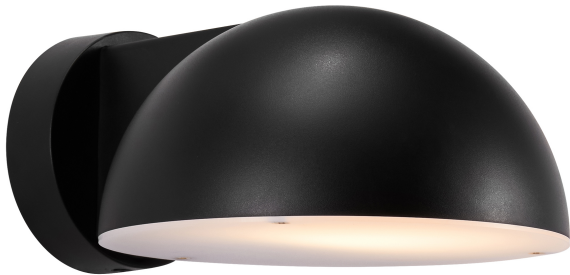

CLARSO | WANDLEUCHE | SCHWARZ

2418211003

nordlux®

Spannung (V): 220-240 Volt
IP-Grad: IP44
Maximale Lampenleistung (W):
10W
Klasse (Klasse 1, Klasse 2,
Klasse 3): Klasse 2 (Dopp. isoliert)
Leuchtmittelsockel: E27
Parallelschaltung: True

Hauptmaterial: Plastik
Sekundärmaterial: Plastik
Farbe: Schwarz

Höhe (cm): 10.5
Schirmdurchmesser (cm): 19
Außenbereich-Basisabmessungen
(cm): 10.5
Projektion (cm): 23.8

EAN: 5704924017773
TUN: 2366809
Artikelnummer: 2418211003

Stück pro Hauptkarton: 3
Verkaufsbox Höhe (cm): 25
Verkaufsbox Breite (cm): 20
Verkaufsbox Tiefe (cm): 11.5
Verkaufsbox Volumen m³ : 0.0058
Produkt Nettogewicht (kg): 0.3592

• Dark Sky Protection • Parallelschaltung möglich

Mit seinem eleganten, modernen Design ist Clarso des französischen Designers Darrow für die meisten Außenbereiche wie gemacht. Die Lampe strahlt ein angenehmes, nach unten gerichtetes Licht aus, das sich ideal neben Ihrer Haustür, Garage oder Terrasse macht.