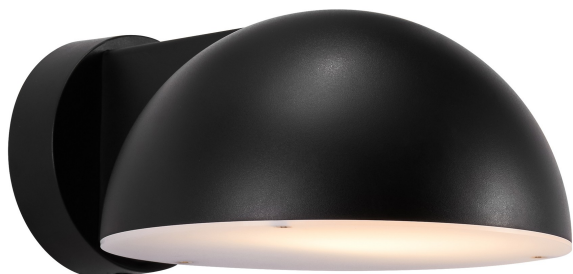

# CLARSO | VÆGLAMPE | SORT

2418211003

nordlux®

Spænding (V): 220-240 Volt  
IP-vurdering: IP44  
Maksimal pæreeffekt (W): 10W  
Klasse (klasse 1, klasse 2, klasse 3): Klasse 2 (Dobbelt isoleret)  
Pærefatning: E27  
Parallelforbindelse: True

Primært materiale: Plast  
Sekundært materiale: Plast  
Farve: Sort

Højde (cm): 10.5  
Skærm diameter (cm): 19  
Projektion (cm): 23.8  
EAN-nummer: 5704924017773  
TUN: 2366809  
Varenummer: 2418211003  
Stk. pr. master-kasse: 3

Salgskasse, højde (cm): 25  
Salgskasse, bredde (cm): 20  
Salgskasse, dybde (cm): 11.5  
Salgskasse, volumen (m<sup>3</sup>): 0.0058  
Nettovægt af produkt (kg): 0.3592

• Dark Sky Protection • Parallelforbindelse mulig

Med et strømlinet, moderne design passer Clarso af den franske designer Darrow perfekt ind i de fleste uderum. Lampen udsender et behageligt, nedadvendt lys, der er perfekt ved siden af din hoveddør, garage eller terrasse.