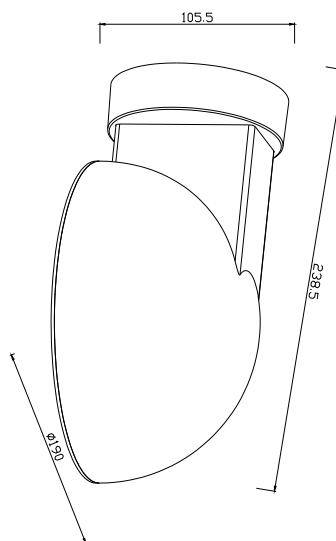

# CLARSO | VÆGLAMPE | SORT

2418211003

nordlux®

Spænding (V): 220-240 Volt  
IP-vurdering: IP44  
Maksimal pæreeffekt (W): 10W  
Klasse (klasse 1, klasse 2, klasse 3): Klasse 2 (Dobbelt isoleret)  
Pærefatning: E27  
Parallelforbindelse: True

Primært materiale: Plast  
Sekundært materiale: Plast  
Farve: Sort

Højde (cm): 10.5  
Skærm diameter (cm): 19  
Projektion (cm): 23.8  
EAN-nummer: 5704924017773  
TUN: 2366809  
Varenummer: 2418211003  
Stk. pr. master-kasse: 3

Salgskasse, højde (cm): 25  
Salgskasse, bredde (cm): 20  
Salgskasse, dybde (cm): 11.5  
Salgskasse, volumen (m<sup>3</sup>): 0.0058  
Nettovægt af produkt (kg): 0.3592

• Dark Sky Protection • Parallelforbindelse mulig