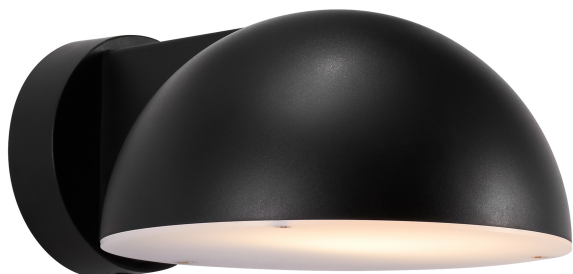

CLARSO | VÆGLAMPE | SORT

2418211003

nordlux®

Spænding (V): 220-240 Volt
IP-vurdering: IP44
Maksimal pæreeffekt (W): 10W
Klasse (klasse 1, klasse 2, klasse 3): Klasse 2 (Dobbelt isoleret)
Pærefatning: E27
Parallelforbindelse: True

Primært materiale: Plast
Sekundært materiale: Plast
Farve: Sort

Højde (cm): 10.5
Skærm diameter (cm): 19
Udendørssokkel, mål (cm): 10.5
Projektion (cm): 23.8

EAN-nummer: 5704924017773
TUN: 2366809
Varenummer: 2418211003
Stk. pr. master-kasse: 3

Salgskasse, højde (cm): 25
Salgskasse, bredde (cm): 20
Salgskasse, dybde (cm): 11.5
Salgskasse, volumen (m³): 0.0058
Nettovægt af produkt (kg): 0.3592

• Dark Sky Protection • Parallelforbindelse mulig

Med et strømlinet, moderne design passer Clarso af den franske designer Darrow perfekt ind i de fleste uderum. Lampen udsender et behageligt, nedadvendt lys, der er perfekt ved siden af din hoveddør, garage eller terrasse.