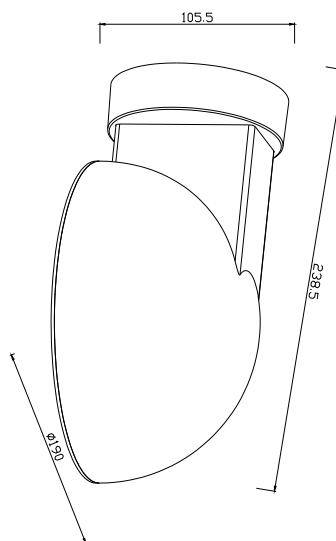

CLARSO | VÆGLAMPE | SORT

2418211003

nordlux®

Spænding (V): 220-240 Volt
IP-vurdering: IP44
Maksimal pæreeffekt (W): 10W
Klasse (klasse 1, klasse 2, klasse 3): Klasse 2 (Dobbelt isoleret)
Pærefatning: E27
Parallelforbindelse: True

Primært materiale: Plast
Sekundært materiale: Plast
Farve: Sort

Højde (cm): 10.5
Skærm diameter (cm): 19
Udendørssokkel, mål (cm): 10.5
Projektion (cm): 23.8

EAN-nummer: 5704924017773
TUN: 2366809
Varenummer: 2418211003
Stk. pr. master-kasse: 3

Salgskasse, højde (cm): 25
Salgskasse, bredde (cm): 20
Salgskasse, dybde (cm): 11.5
Salgskasse, volumen (m³): 0.0058
Nettovægt af produkt (kg): 0.3592

• Dark Sky Protection • Parallelforbindelse mulig

Med et strømlinet, moderne design passer Clarso af den franske designer Darrow perfekt ind i de fleste uderum. Lampen udsender et behageligt, nedadvendt lys, der er perfekt ved siden af din hoveddør, garage eller terrasse.