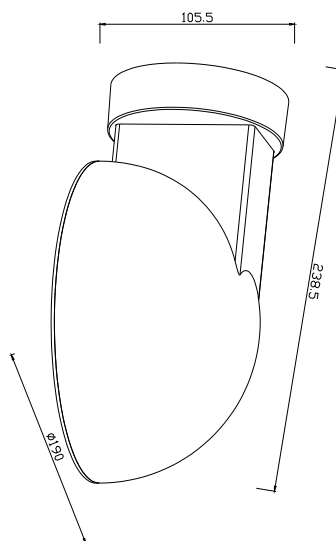

CLARSO | APPLIQUE MURALE | NOIR

2418211003

nordlux®

Tension (V): 220-240 Volt
Protection IP: IP44
Puissance maximale de l'ampoule (W): 10W
Classe (Classe 1, Classe 2, Classe 3): Classe 2 (Double isolation)
Culot d'ampoule: E27
Connexion parallèle: True

Matière première: Matière plastique
Matériau secondaire: Matière plastique
Couleur: Noir

Hauteur (cm): 10.5
Diamètre de l'abat-jour (cm): 19
Projection (cm): 23.8
EAN: 5704924017773
TUN: 2366809
Numéro d'article: 2418211003
Pièces par unité d'emballage: 3
Hauteur de la boîte de vente (cm): 25
Largeur de la boîte de vente (cm): 20

Profondeur de la boîte de vente (cm): 11.5
Volume de la boîte de vente m³: 0.0058
Poids net du produit (kg): 0.3592

• Dark Sky Protection • Possibilité de montage en parallèle

Avec son design moderne et épuré, le modèle Clarso du designer français Darrow s'intègre parfaitement dans la plupart des espaces extérieurs. La lampe émet une lumière agréable, orientée vers le bas, qui est parfaite à côté de la porte d'entrée, du garage ou de la terrasse.