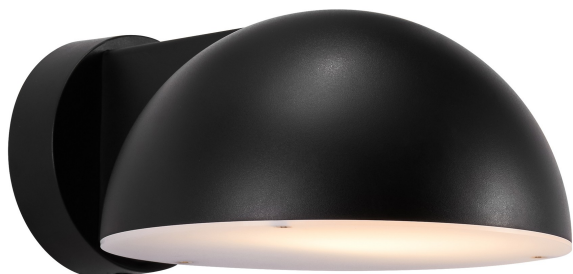

CLARSO | APPLIQUE MURALE | NOIR

2418211003

nordlux®

Tension (V): 220-240 Volt
Protection IP: IP44
Puissance maximale de l'ampoule (W): 10W
Classe (Classe 1, Classe 2, Classe 3): Classe 2 (Double isolation)
Culot d'ampoule: E27
Connexion parallèle: True

Matière première: Matière plastique
Matériau secondaire: Matière plastique
Couleur: Noir

Hauteur (cm): 10.5
Diamètre de l'abat-jour (cm): 19
Projection (cm): 23.8
EAN: 5704924017773
TUN: 2366809
Numéro d'article: 2418211003
Pièces par unité d'emballage: 3
Hauteur de la boîte de vente (cm): 25
Largeur de la boîte de vente (cm): 20

Profondeur de la boîte de vente (cm): 11.5
Volume de la boîte de vente m³: 0.0058
Poids net du produit (kg): 0.3592

• Dark Sky Protection • Possibilité de montage en parallèle

Avec son design moderne et épuré, le modèle Clarso du designer français Darrow s'intègre parfaitement dans la plupart des espaces extérieurs. La lampe émet une lumière agréable, orientée vers le bas, qui est parfaite à côté de la porte d'entrée, du garage ou de la terrasse.