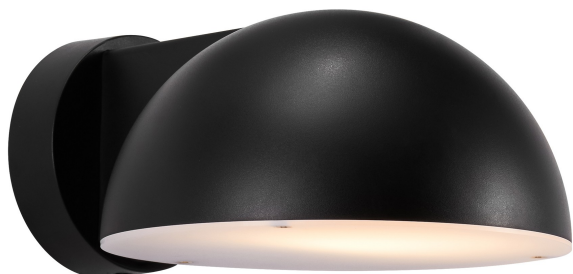

CLARSO | WANDVERLICHTING | ZWART

2418211003

nordlux®

Spanning (V): 220-240 Volt
IP-graad: IP44
Maximaal lampvermogen (W):
10W
Klasse (Klasse 1, Klasse 2,
Klasse 3): Klasse 2 (Dubbele
isolatie)
Lampfitting: E27
Parallele verbinding: True

Kleur: Zwart
Hoogte (cm): 10.5
Diameter kap (cm): 19
Projectie (cm): 23.8

EAN: 5704924017773
TUN: 2366809

Artikelnummer: 2418211003
Stuks per masterdoos: 3
Hoogte verkoopdoos (cm): 25
Breedte verkoopdoos (cm): 20
Diepte verkoopdoos (cm): 11.5
Verkoopdoos inhoud m³ : 0.0058
Nettogewicht product (kg): 0.3592

Primair materiaal: Plastic
Secundair materiaal: Plastic

• Dark Sky Protection • Parallelschakeling mogelijk

Met zijn gestroomlijnde, moderne ontwerp past Clarso van de Franse ontwerper Darrow perfect in de meeste buitenruimtes. De lamp straalt een aangenaam, naar beneden gericht licht uit dat perfect is naast je voordeur, garage of terras.