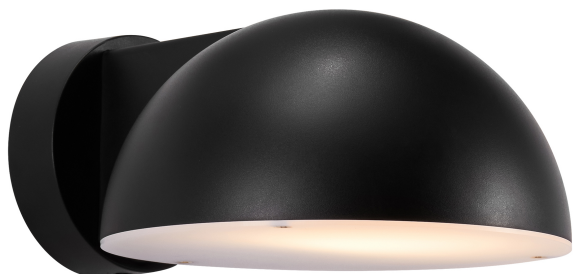

CLARSO | WANDVERLICHTING | ZWART

2418211003

nordlux®

Spanning (V): 220-240 Volt
IP-graad: IP44
Maximaal lampvermogen (W):
10W
Klasse (Klasse 1, Klasse 2,
Klasse 3): Klasse 2 (Dubbele
isolatie)
Lampfitting: E27
Parallele verbinding: True

Hoogte (cm): 10.5
Diameter kap (cm): 19
Maat basis voor buiten (cm): 10.5
Projectie (cm): 23.8

EAN: 5704924017773
TUN: 2366809
Artikelnummer: 2418211003

Stuks per masterdoos: 3
Hoogte verkoopdoos (cm): 25
Breedte verkoopdoos (cm): 20
Diepte verkoopdoos (cm): 11.5
Verkoopdoos inhoud m³ : 0.0058
Nettogewicht product (kg): 0.3592

Primair materiaal: Plastic
Secundair materiaal: Plastic
Kleur: Zwart

• Dark Sky Protection • Parallelschakeling mogelijk

Met zijn gestroomlijnde, moderne ontwerp past Clarso van de Franse ontwerper Darrow perfect in de meeste buitenruimtes. De lamp straalt een aangenaam, naar beneden gericht licht uit dat perfect is naast je voordeur, garage of terras.