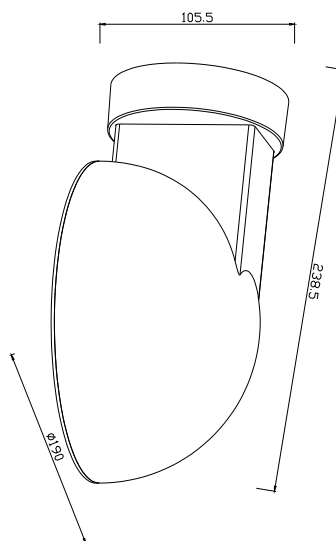

CLARSO | WANDVERLICHTING | ZWART

2418211003

nordlux®

Spanning (V): 220-240 Volt
IP-graad: IP44
Maximaal lampvermogen (W):
10W
Klasse (Klasse 1, Klasse 2,
Klasse 3): Klasse 2 (Dubbele
isolatie)
Lampfitting: E27
Parallele verbinding: True

Hoogte (cm): 10.5
Diameter kap (cm): 19
Maat basis voor buiten (cm): 10.5
Projectie (cm): 23.8

EAN: 5704924017773
TUN: 2366809
Artikelnummer: 2418211003

Stuks per masterdoos: 3
Hoogte verkoopdoos (cm): 25
Breedte verkoopdoos (cm): 20
Diepte verkoopdoos (cm): 11.5
Verkoopdoos inhoud m³ : 0.0058
Nettogewicht product (kg): 0.3592

Primair materiaal: Plastic
Secundair materiaal: Plastic
Kleur: Zwart

• Dark Sky Protection • Parallelschakeling mogelijk

Met zijn gestroomlijnde, moderne ontwerp past Clarso van de Franse ontwerper Darrow perfect in de meeste buitenruimtes. De lamp straalt een aangenaam, naar beneden gericht licht uit dat perfect is naast je voordeur, garage of terras.