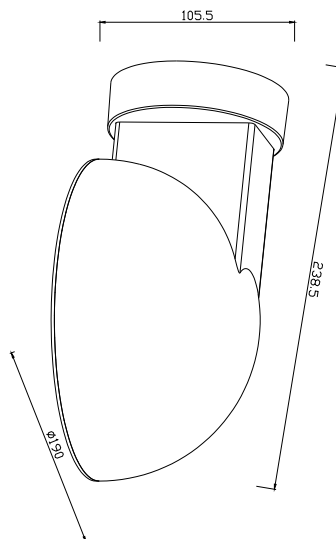

CLARSO | WANDVERLICHTING | ZWART

2418211003

nordlux®

Spanning (V): 220-240 Volt
IP-graad: IP44
Maximaal lampvermogen (W):
10W
Klasse (Klasse 1, Klasse 2,
Klasse 3): Klasse 2 (Dubbele
isolatie)
Lampfitting: E27
Parallele verbinding: True

Kleur: Zwart
Hoogte (cm): 10.5
Diameter kap (cm): 19
Projectie (cm): 23.8

EAN: 5704924017773
TUN: 2366809

Artikelnummer: 2418211003
Stuks per masterdoos: 3
Hoogte verkoopdoos (cm): 25
Breedte verkoopdoos (cm): 20
Diepte verkoopdoos (cm): 11.5
Verkoopdoos inhoud m³ : 0.0058
Nettogewicht product (kg): 0.3592

Primair materiaal: Plastic
Secundair materiaal: Plastic

• Dark Sky Protection • Parallelschakeling mogelijk

Met zijn gestroomlijnde, moderne ontwerp past Clarso van de Franse ontwerper Darrow perfect in de meeste buitenruimtes. De lamp straalt een aangenaam, naar beneden gericht licht uit dat perfect is naast je voordeur, garage of terras.