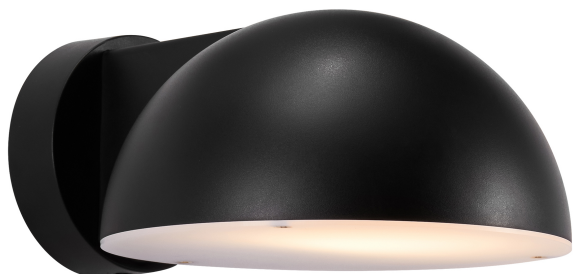

CLARSO | VEGGLAMPE | SORT

2418211003

nordlux®

Spenning (V): 220-240 Volt
IP-grad: IP44
Maksimal lysstyrke (W): 10W
Klasse (Klasse 1, Klasse 2, Klasse 3): Klasse 2 (Dobbelt isolert)

Pæresokkel: E27
Parallellkobling: True

Primært materiale: Plast
Sekundært materiale: Plast
Farge: Sort

Høyde (cm): 10.5
Skjerm diameter (cm): 19
Utvendig grunn dimensjon (cm): 10.5
Projeksjon (cm): 23.8

EAN: 5704924017773
TUN: 2366809
Artikkelnummer: 2418211003

Stk. per master box: 3
Høyde på salgseske (cm): 25
Bredde på salgseske (cm): 20
Dybde på salgseske (cm): 11.5
Volum i salgseske m³: 0.0058
Produktets nettovekt (kg): 0.3592

• Dark Sky Protection • Parallellkobling er mulig

Clarso av den franske designeren Darrow passer perfekt inn i de fleste uterom med sitt strømlinjeformede, moderne design. Lampen avgir et behagelig, nedovervendt lys, som er perfekt ved siden av inngangsdøren, garasjen eller terrassen din.