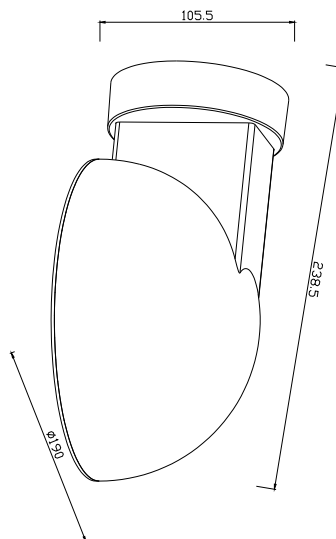

CLARSO | VEGGLAMPE | SORT

2418211003

nordlux®

Spenning (V): 220-240 Volt
IP-grad: IP44
Maksimal lysstyrke (W): 10W
Klasse (Klasse 1, Klasse 2, Klasse 3): Klasse 2 (Dobbelt isolert)

Pæresokkel: E27
Parallellkobling: True

Primært materiale: Plast
Sekundært materiale: Plast
Farge: Sort

Høyde (cm): 10.5
Skjerm diameter (cm): 19
Utvendig grunn dimensjon (cm): 10.5
Projeksjon (cm): 23.8

EAN: 5704924017773
TUN: 2366809
Artikkelnummer: 2418211003

Stk. per master box: 3
Høyde på salgseske (cm): 25
Bredde på salgseske (cm): 20
Dybde på salgseske (cm): 11.5
Volum i salgseske m³: 0.0058
Produktets nettovekt (kg): 0.3592

• Dark Sky Protection • Parallellkobling er mulig

Clarso av den franske designeren Darrow passer perfekt inn i de fleste uterom med sitt strømlinjeformede, moderne design. Lampen avgir et behagelig, nedovervendt lys, som er perfekt ved siden av inngangsdøren, garasjen eller terrassen din.