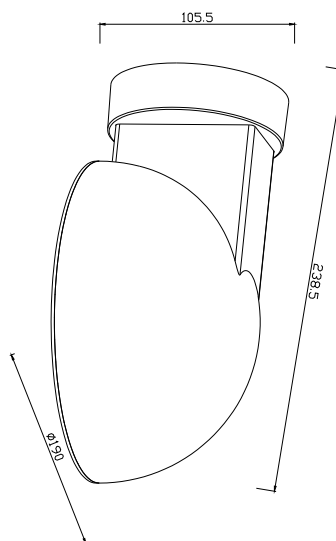

CLARSO | VEGGLAMPE | SORT

2418211003

nordlux®

Spenning (V): 220-240 Volt
IP-grad: IP44
Maksimal lysstyrke (W): 10W
Klasse (Klasse 1, Klasse 2, Klasse 3): Klasse 2 (Dobbelt isolert)
Pæresokkel: E27
Parallellkobling: True

Høyde (cm): 10.5
Skjerm diameter (cm): 19
Projeksjon (cm): 23.8
EAN: 5704924017773
TUN: 2366809
Artikkelnummer: 2418211003
Stk. per master box: 3

Høyde på salgseske (cm): 25
Bredde på salgseske (cm): 20
Dybde på salgseske (cm): 11.5
Volum i salgseske m³: 0.0058
Produktets nettovekt (kg): 0.3592

Primært materiale: Plast
Sekundært materiale: Plast
Farge: Sort

• Dark Sky Protection • Parallellkobling er mulig

Clarso av den franske designeren Darrow passer perfekt inn i de fleste uterom med sitt strømlinjeformede, moderne design. Lampen avgir et behagelig, nedovervendt lys, som er perfekt ved siden av inngangsdøren, garasjen eller terrassen din.