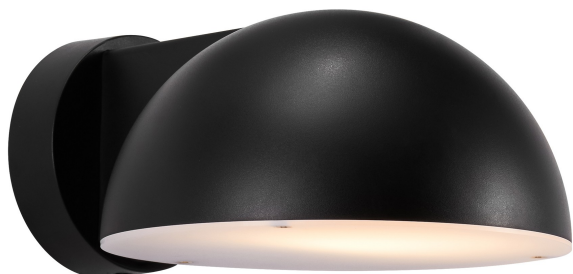

CLARSO | VEGGLAMPE | SORT

2418211003

nordlux®

Spenning (V): 220-240 Volt
IP-grad: IP44
Maksimal lysstyrke (W): 10W
Klasse (Klasse 1, Klasse 2, Klasse 3): Klasse 2 (Dobbelt isolert)
Pæresokkel: E27
Parallellkobling: True

Høyde (cm): 10.5
Skjerm diameter (cm): 19
Projeksjon (cm): 23.8
EAN: 5704924017773
TUN: 2366809
Artikkelnummer: 2418211003
Stk. per master box: 3

Høyde på salgseske (cm): 25
Bredde på salgseske (cm): 20
Dybde på salgseske (cm): 11.5
Volum i salgseske m³: 0.0058
Produktets nettovekt (kg): 0.3592

Primært materiale: Plast
Sekundært materiale: Plast
Farge: Sort

• Dark Sky Protection • Parallellkobling er mulig

Clarso av den franske designeren Darrow passer perfekt inn i de fleste uterom med sitt strømlinjeformede, moderne design. Lampen avgir et behagelig, nedovervendt lys, som er perfekt ved siden av inngangsdøren, garasjen eller terrassen din.